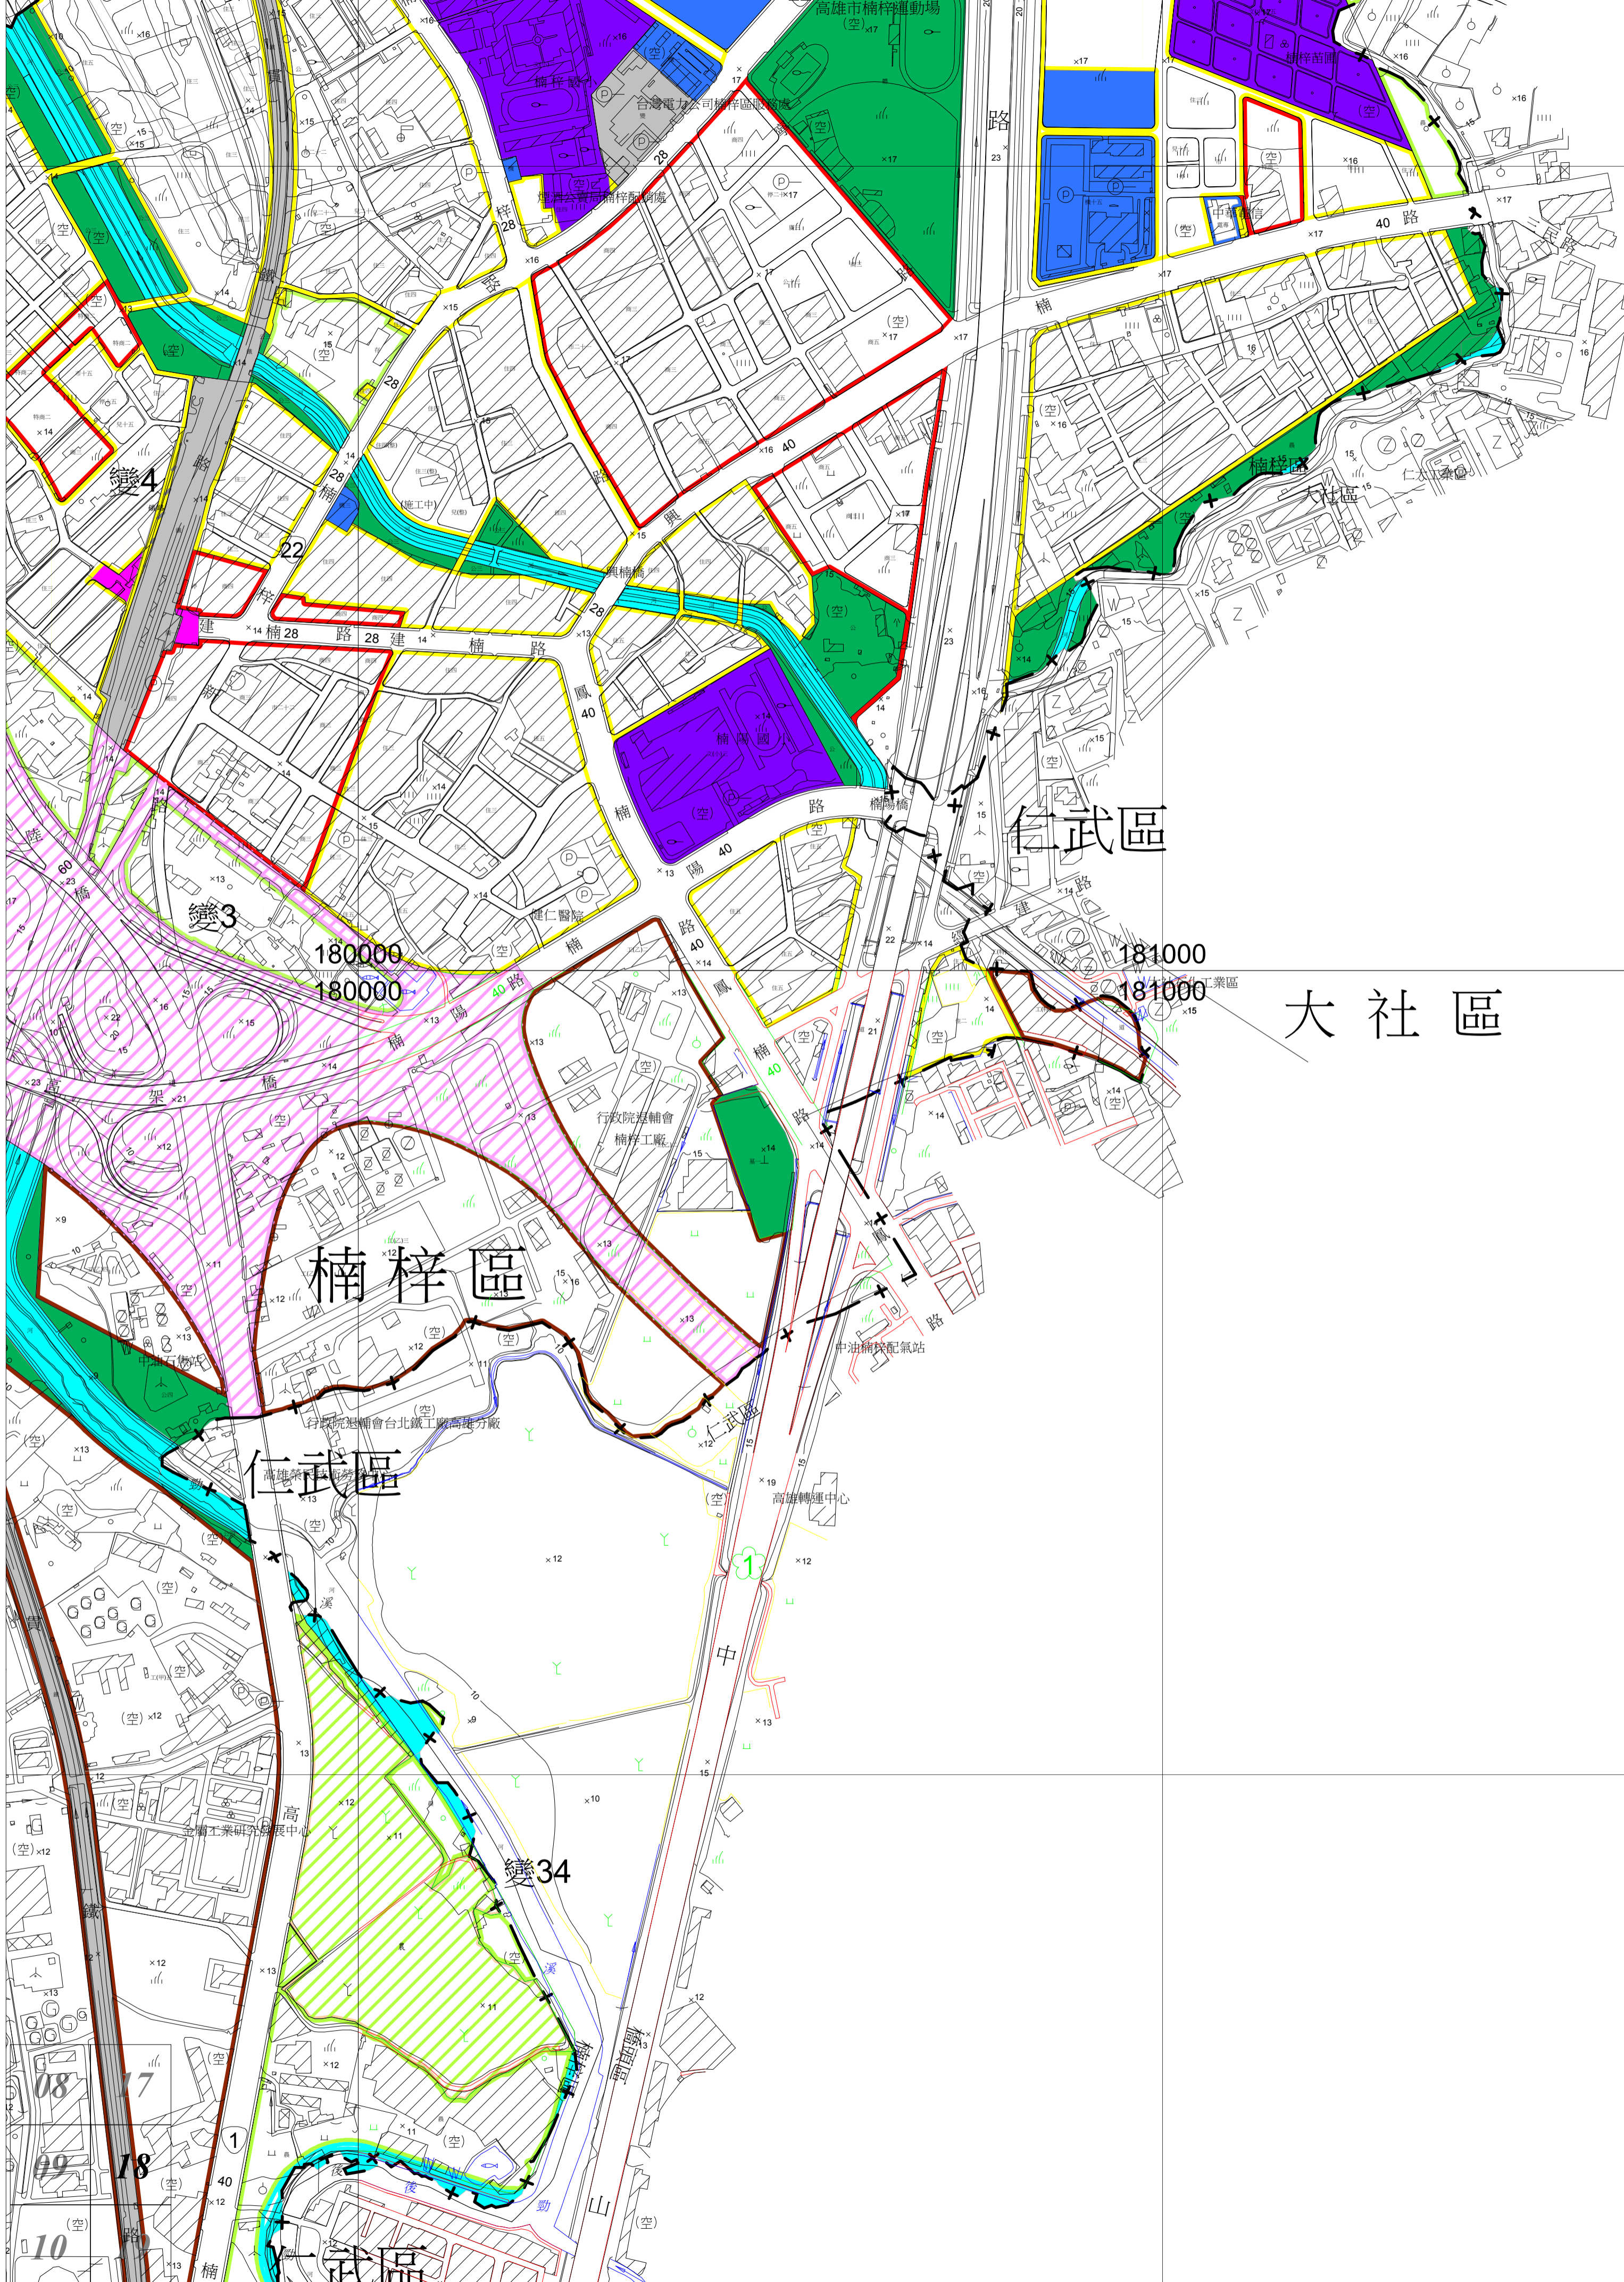

大社區

仁武區

大社區

楠梓區

仁武區

變34

180000
180000

181000
181000

182000
182000

183000
183000

比
縮