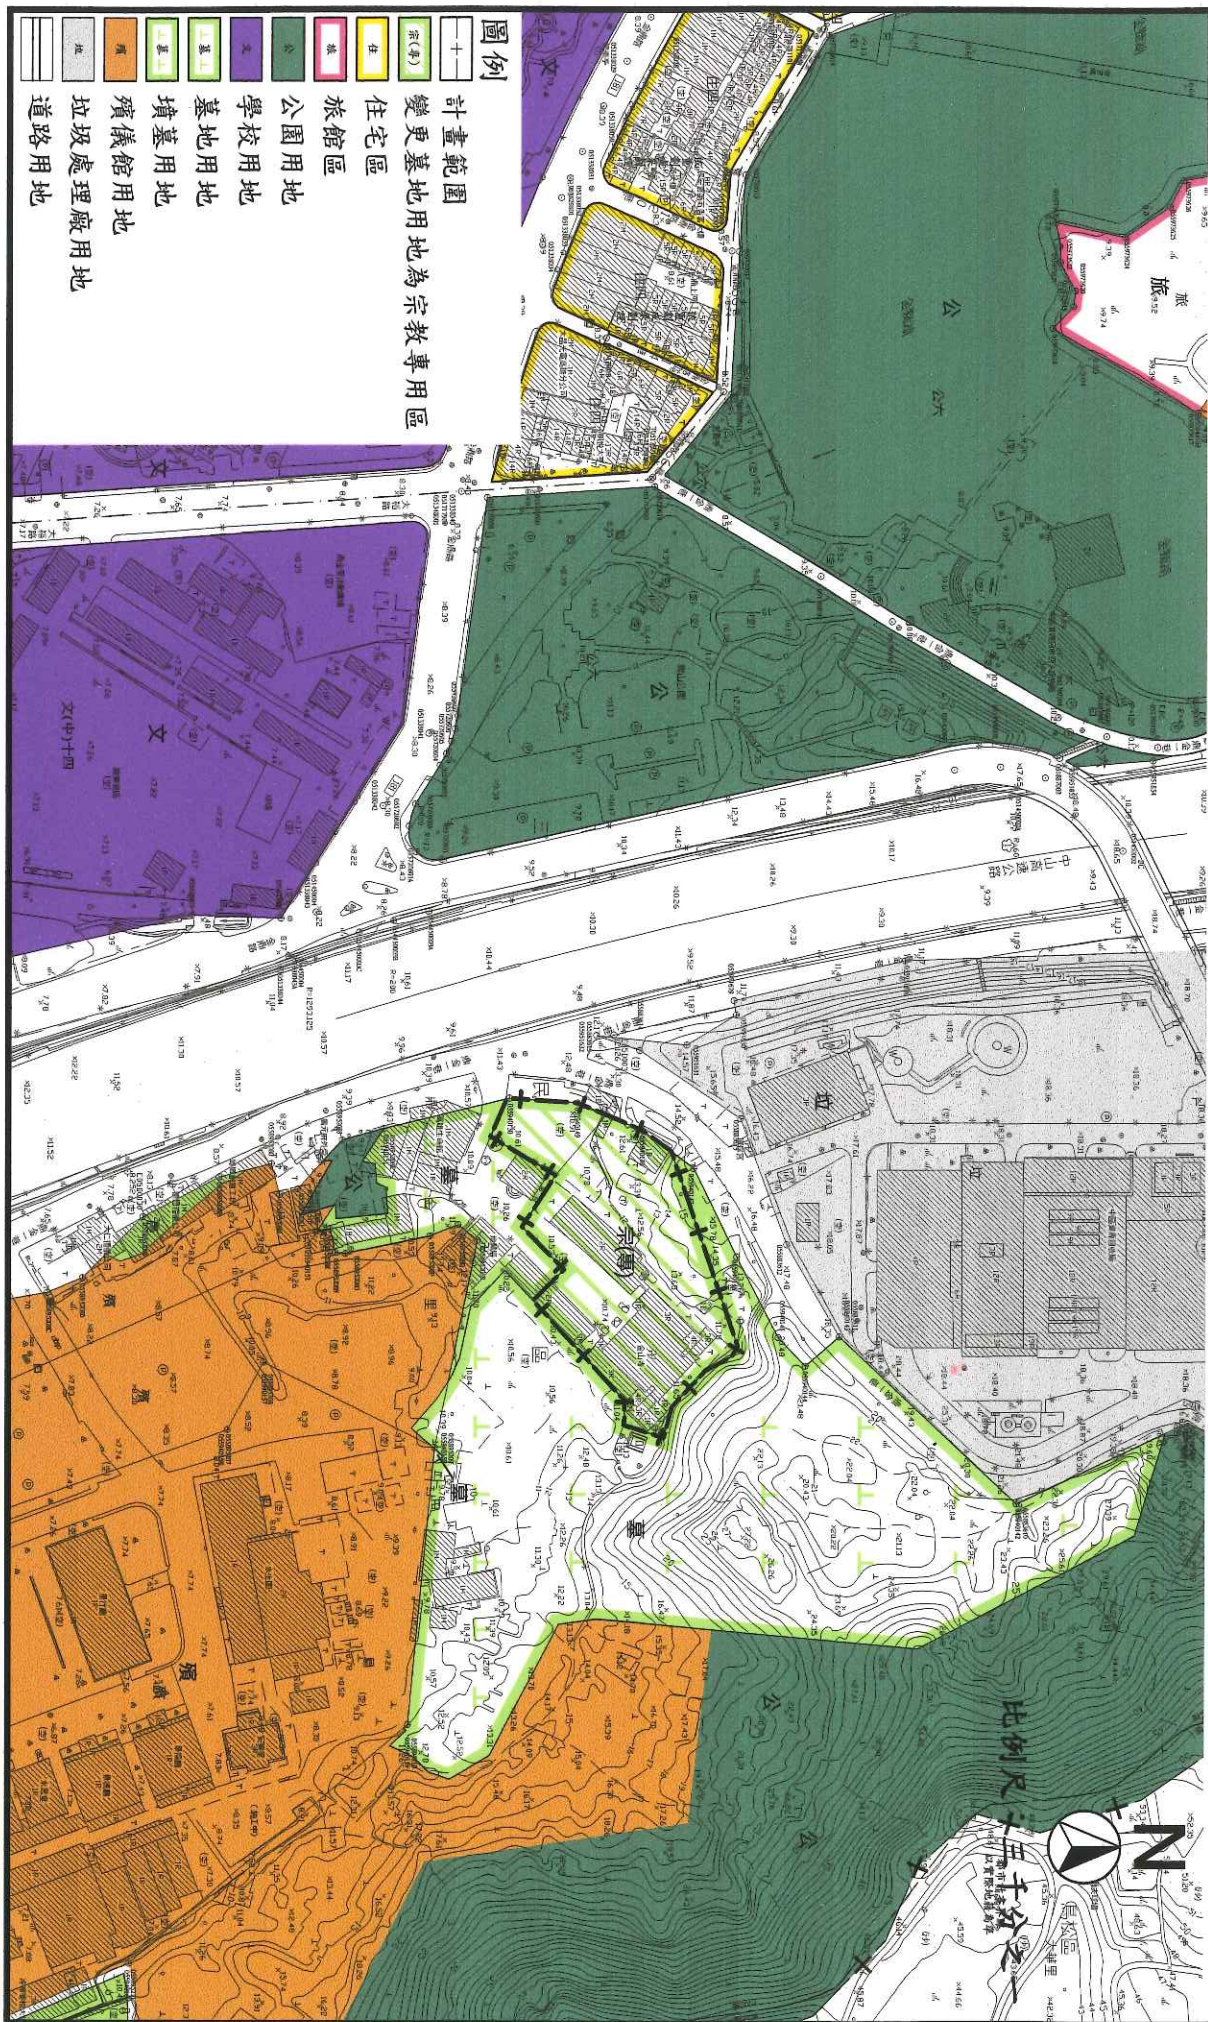

變更高雄市都市計畫（灣子內地區）細部計畫（第二階段）計畫圖 （第四次通盤檢討）並配合變更主要計畫案（第二階段）計畫圖

- 圖例**
- 計畫範圍
 - 變更基地用地為宗教專用區
 - 住宅區
 - 旅館區
 - 公園用地
 - 學校用地
 - 墓地用地
 - 墳墓儀館用地
 - 垃圾處理廠用地
 - 道路