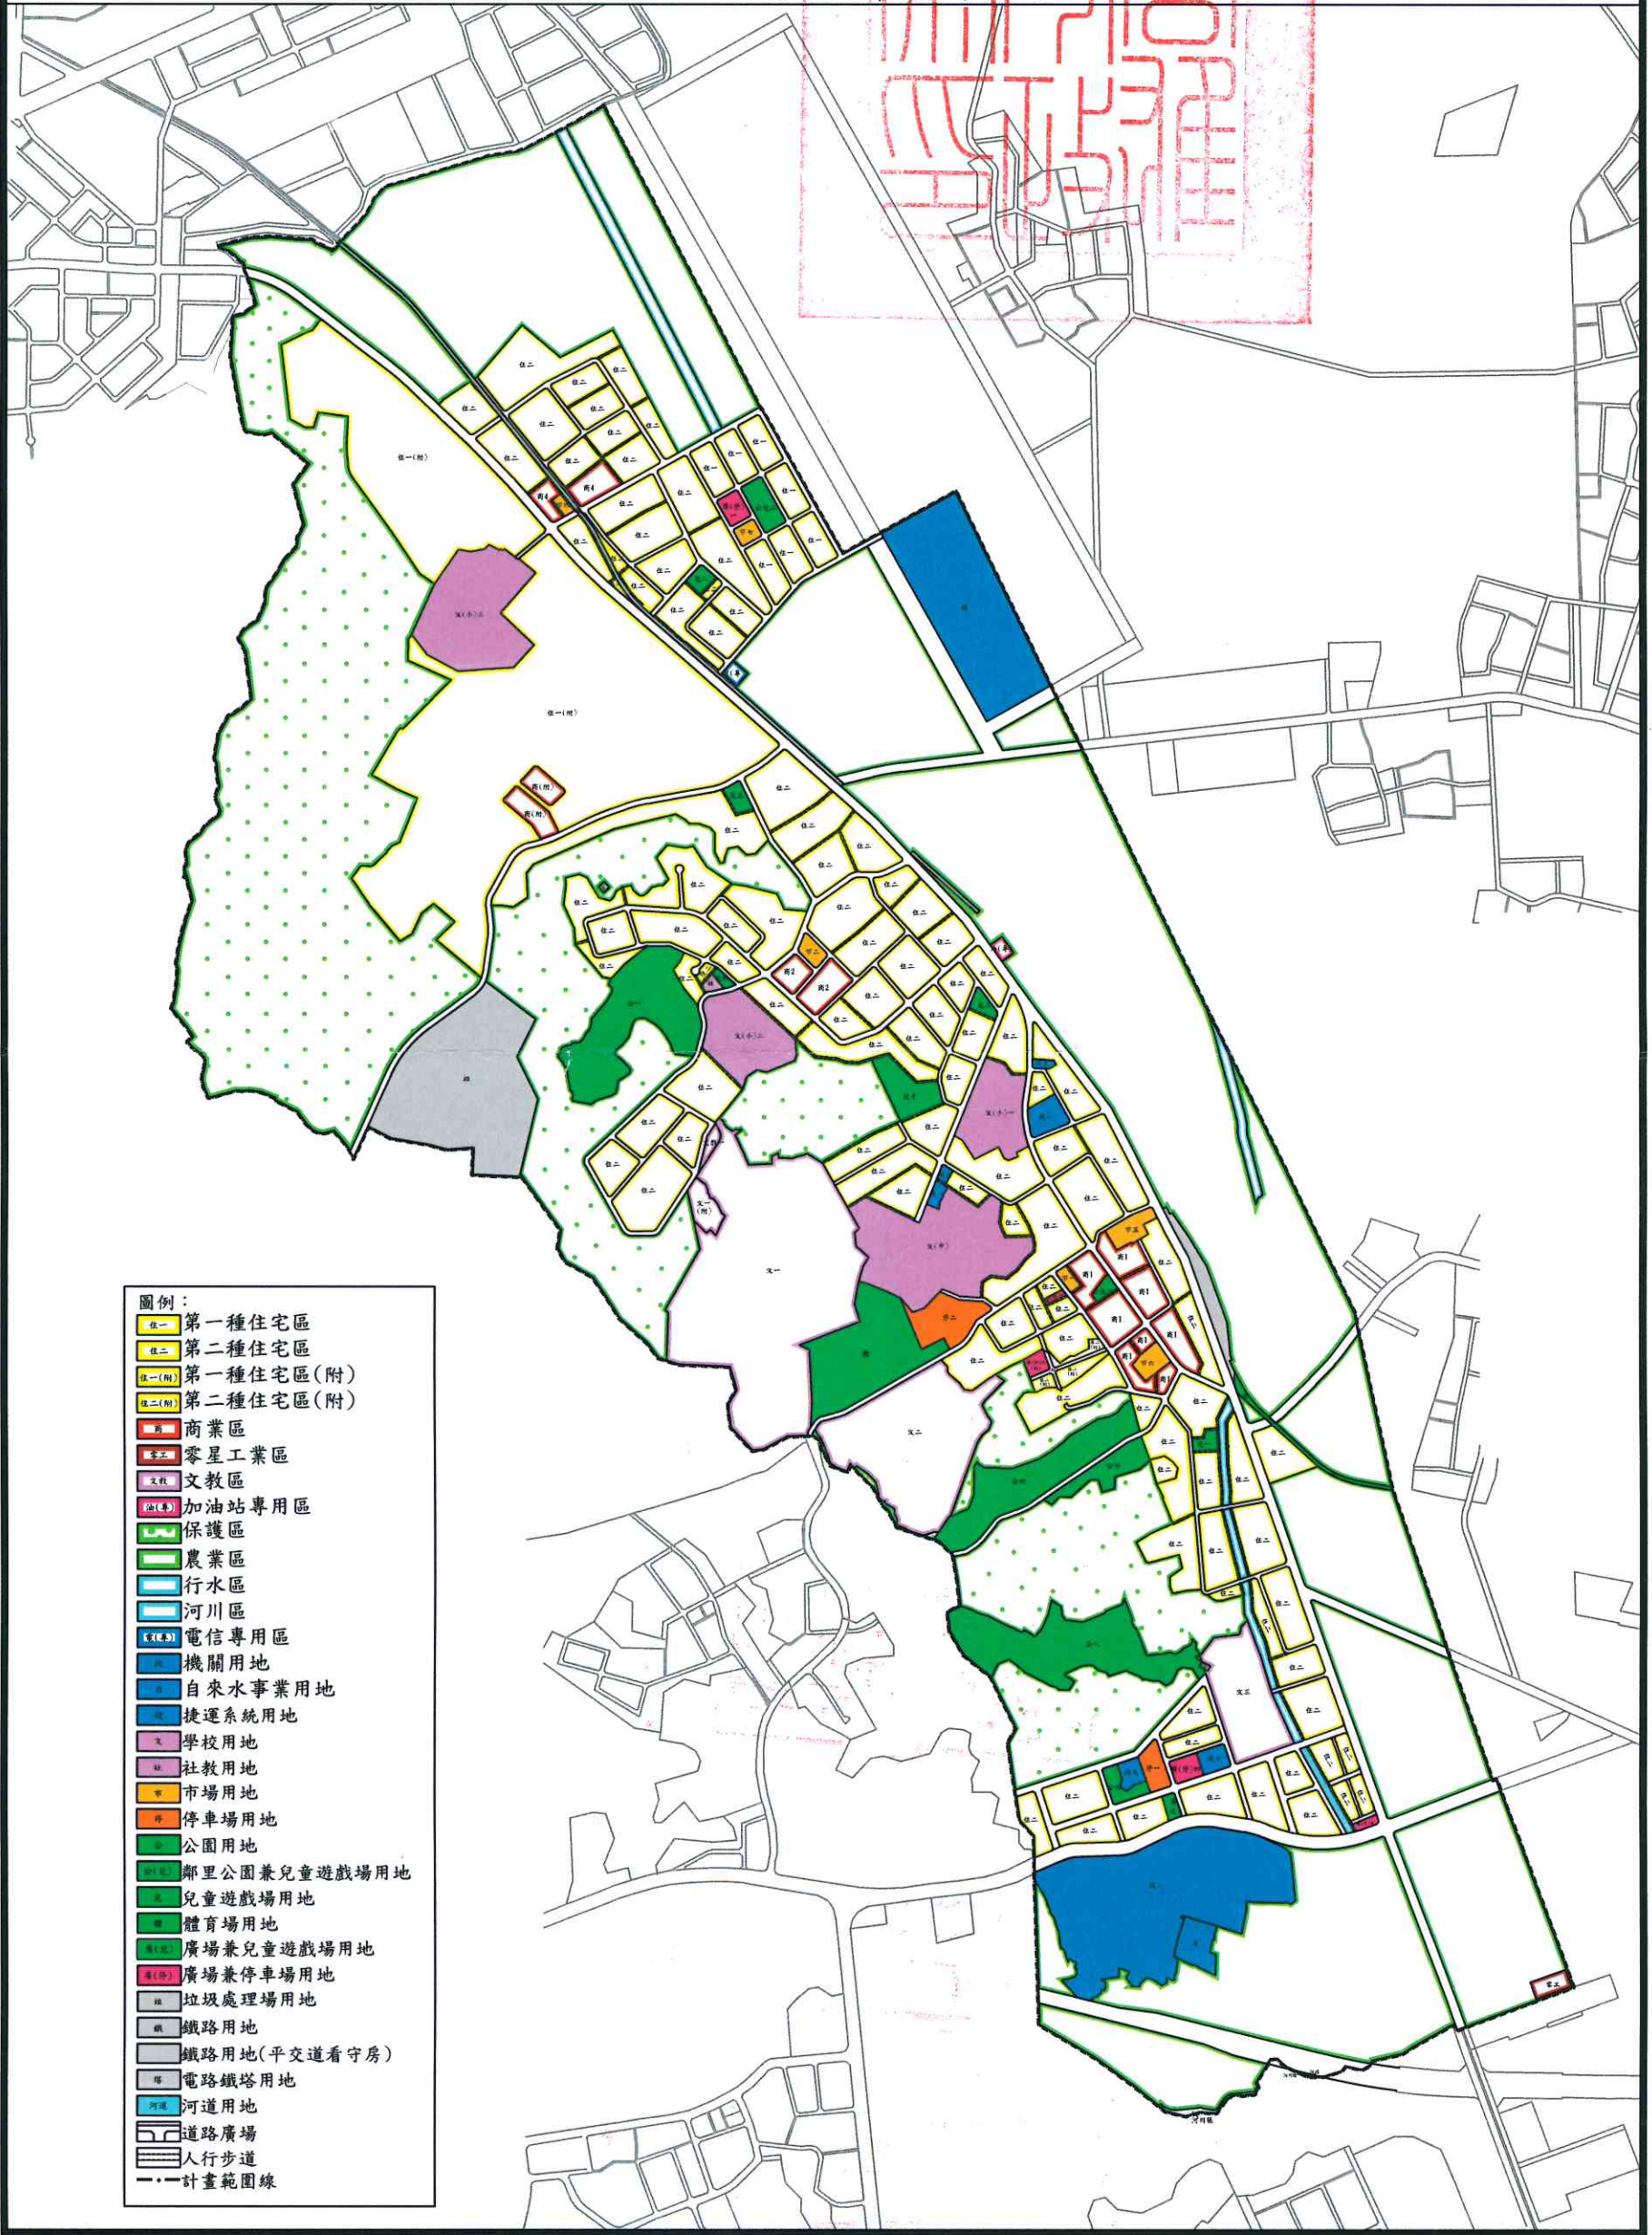

變更大寮都市計畫(都市計畫圖重製專案通盤檢討)案  
 公開徵詢意見計畫範圍示意圖

- 圖例：
- 第一種住宅區
  - 第二種住宅區
  - 第一種住宅區(附)
  - 第二種住宅區(附)
  - 商業區
  - 零星工業區
  - 文教區
  - 加油站專用區
  - 保護區
  - 農業區
  - 行水區
  - 河川區
  - 電信專用區
  - 機關用地
  - 自來水事業用地
  - 捷運系統用地
  - 學校用地
  - 社教用地
  - 市場用地
  - 停車場用地
  - 公園用地
  - 鄰里公園兼兒童遊戲場用地
  - 兒童遊戲場用地
  - 體育場用地
  - 廣場兼兒童遊戲場用地
  - 廣場兼停車場用地
  - 垃圾處理場用地
  - 鐵路用地
  - 鐵路用地(平交道看守房)
  - 電路鐵塔用地
  - 河道用地
  - 道路廣場
  - 人行步道
  - 計畫範圍線