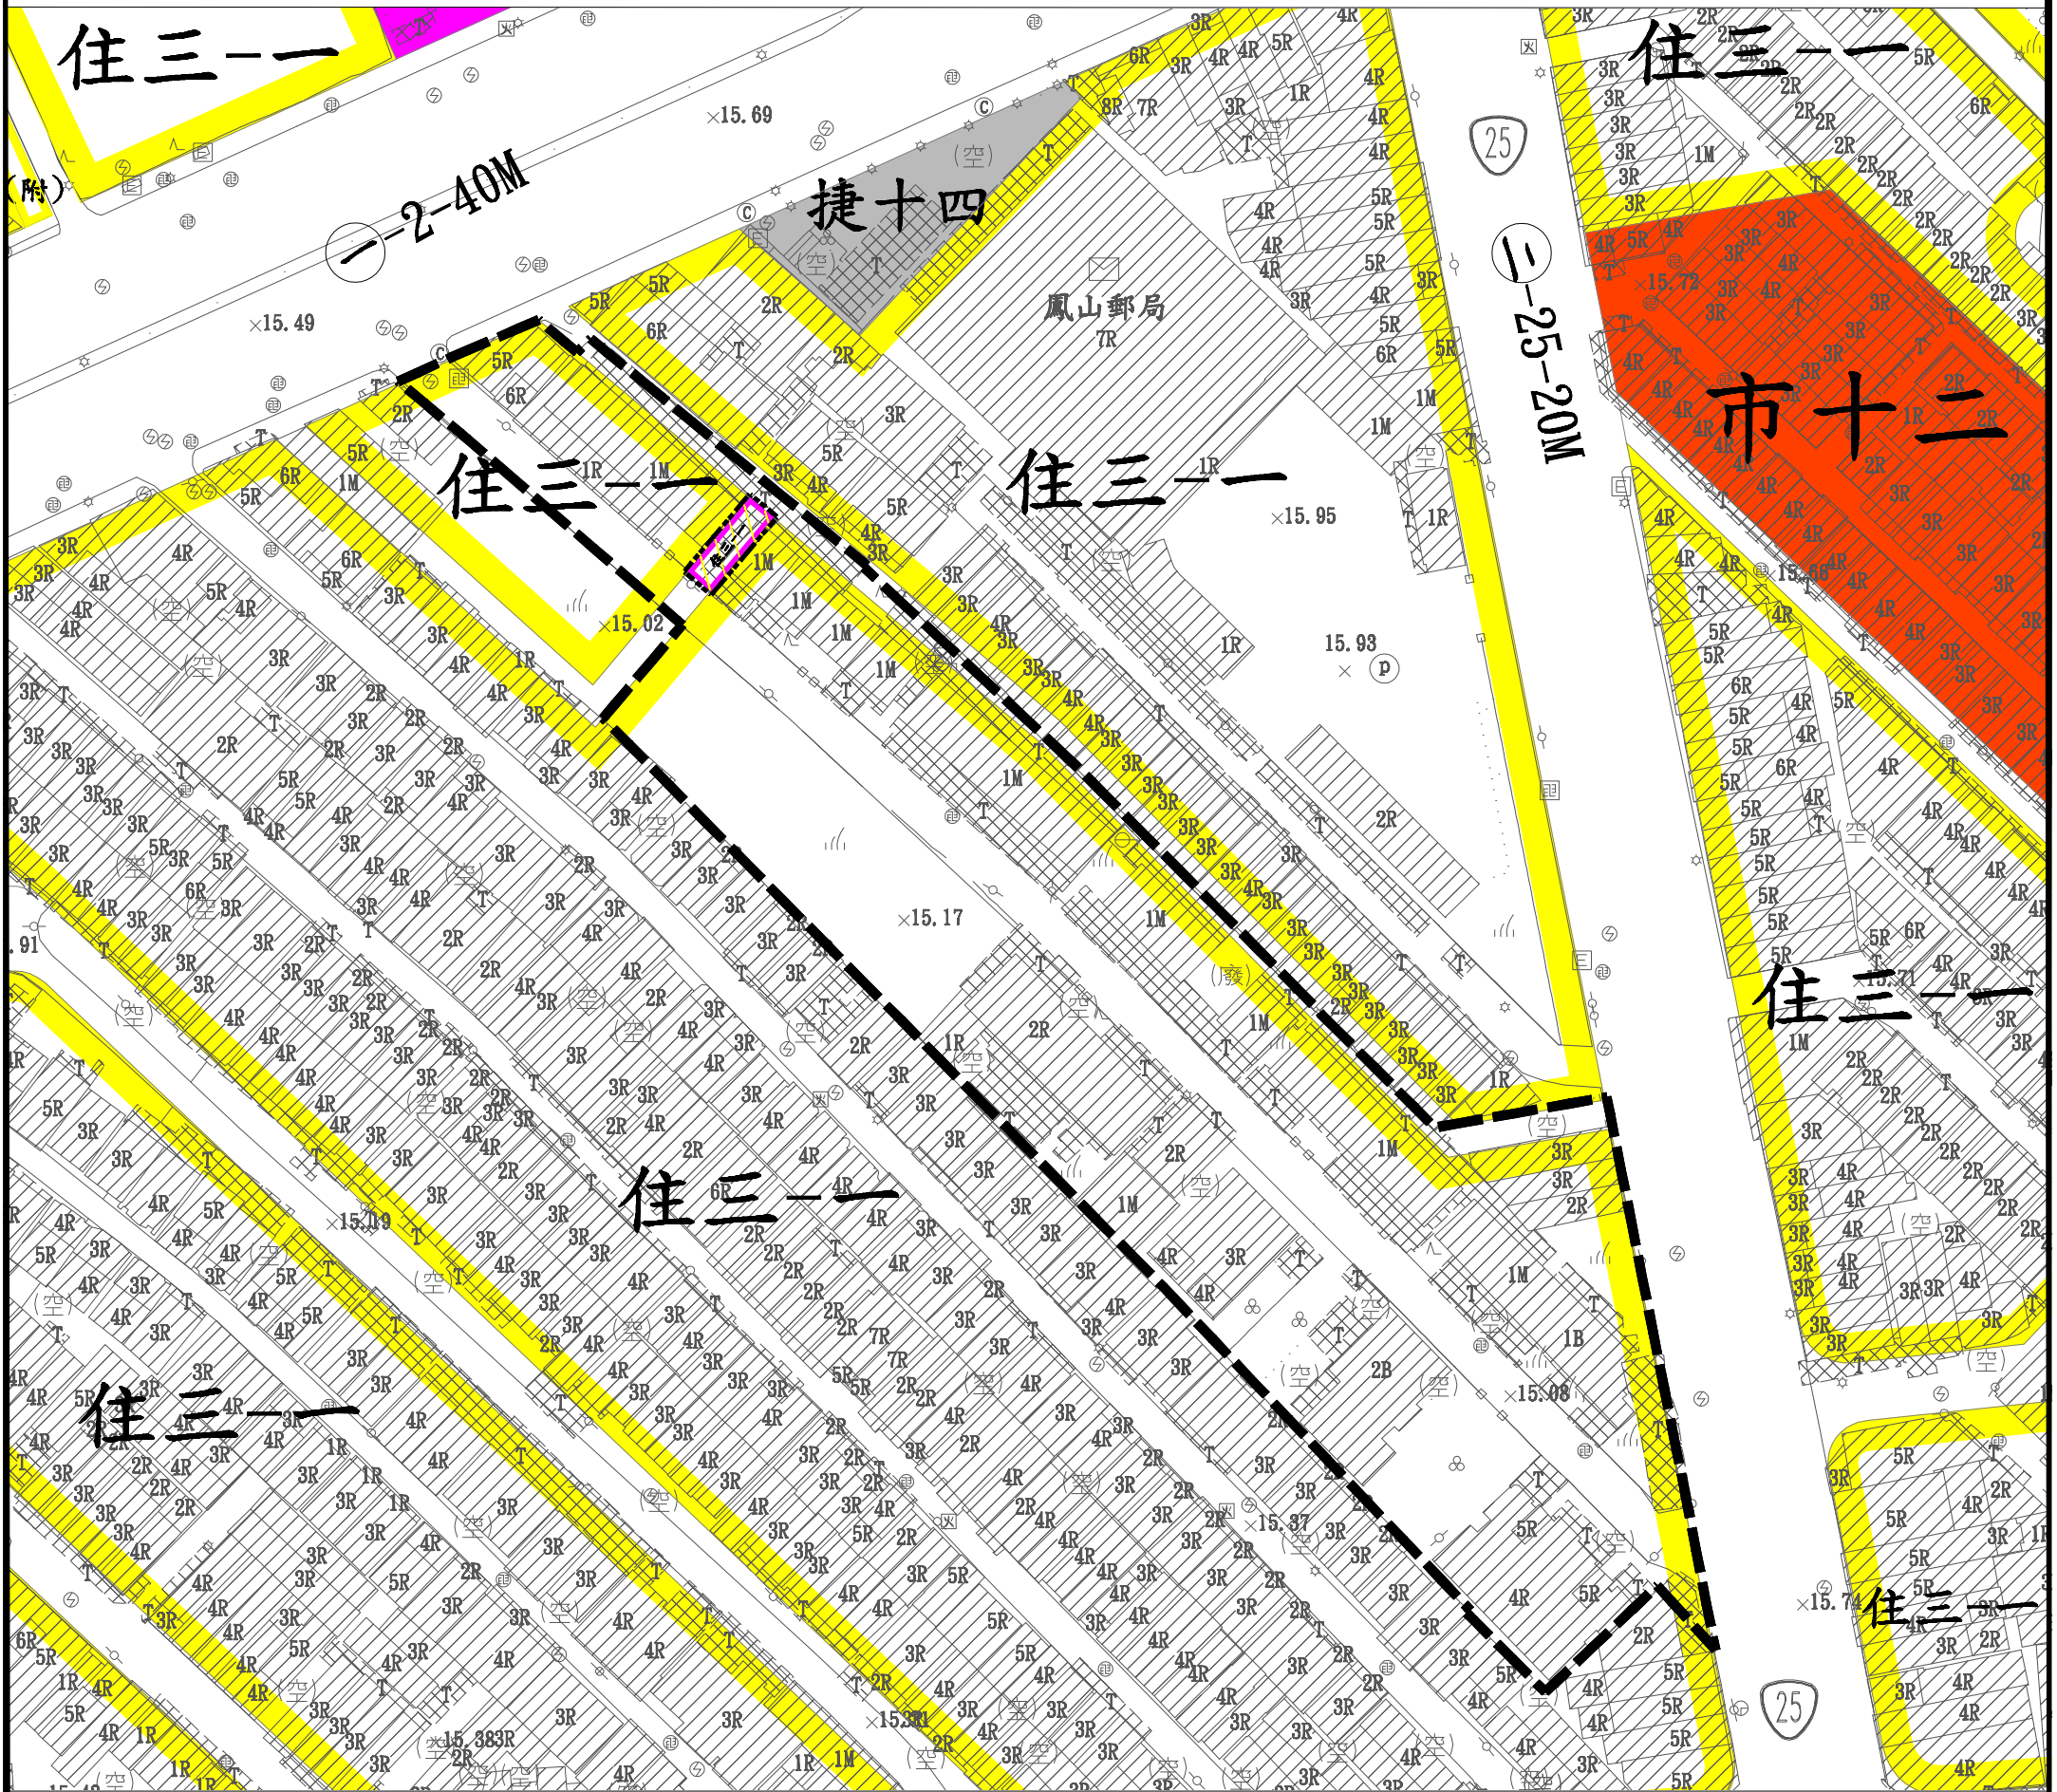

變更高雄市鳳山細部計畫（部分道路用地為住宅區）（配合高雄捷運鳳山國中站周邊地區更新計畫）案計畫圖

圖例

-  更新地區範圍線*
-  住宅區
-  市場用地
-  捷運系統用地

變更圖例

-  變更範圍線
-  變更道路用地為住宅區

*：更新地區範圍線以計畫書所載更新地區土地權屬清冊之地號土地為準

比例尺：一千分之一