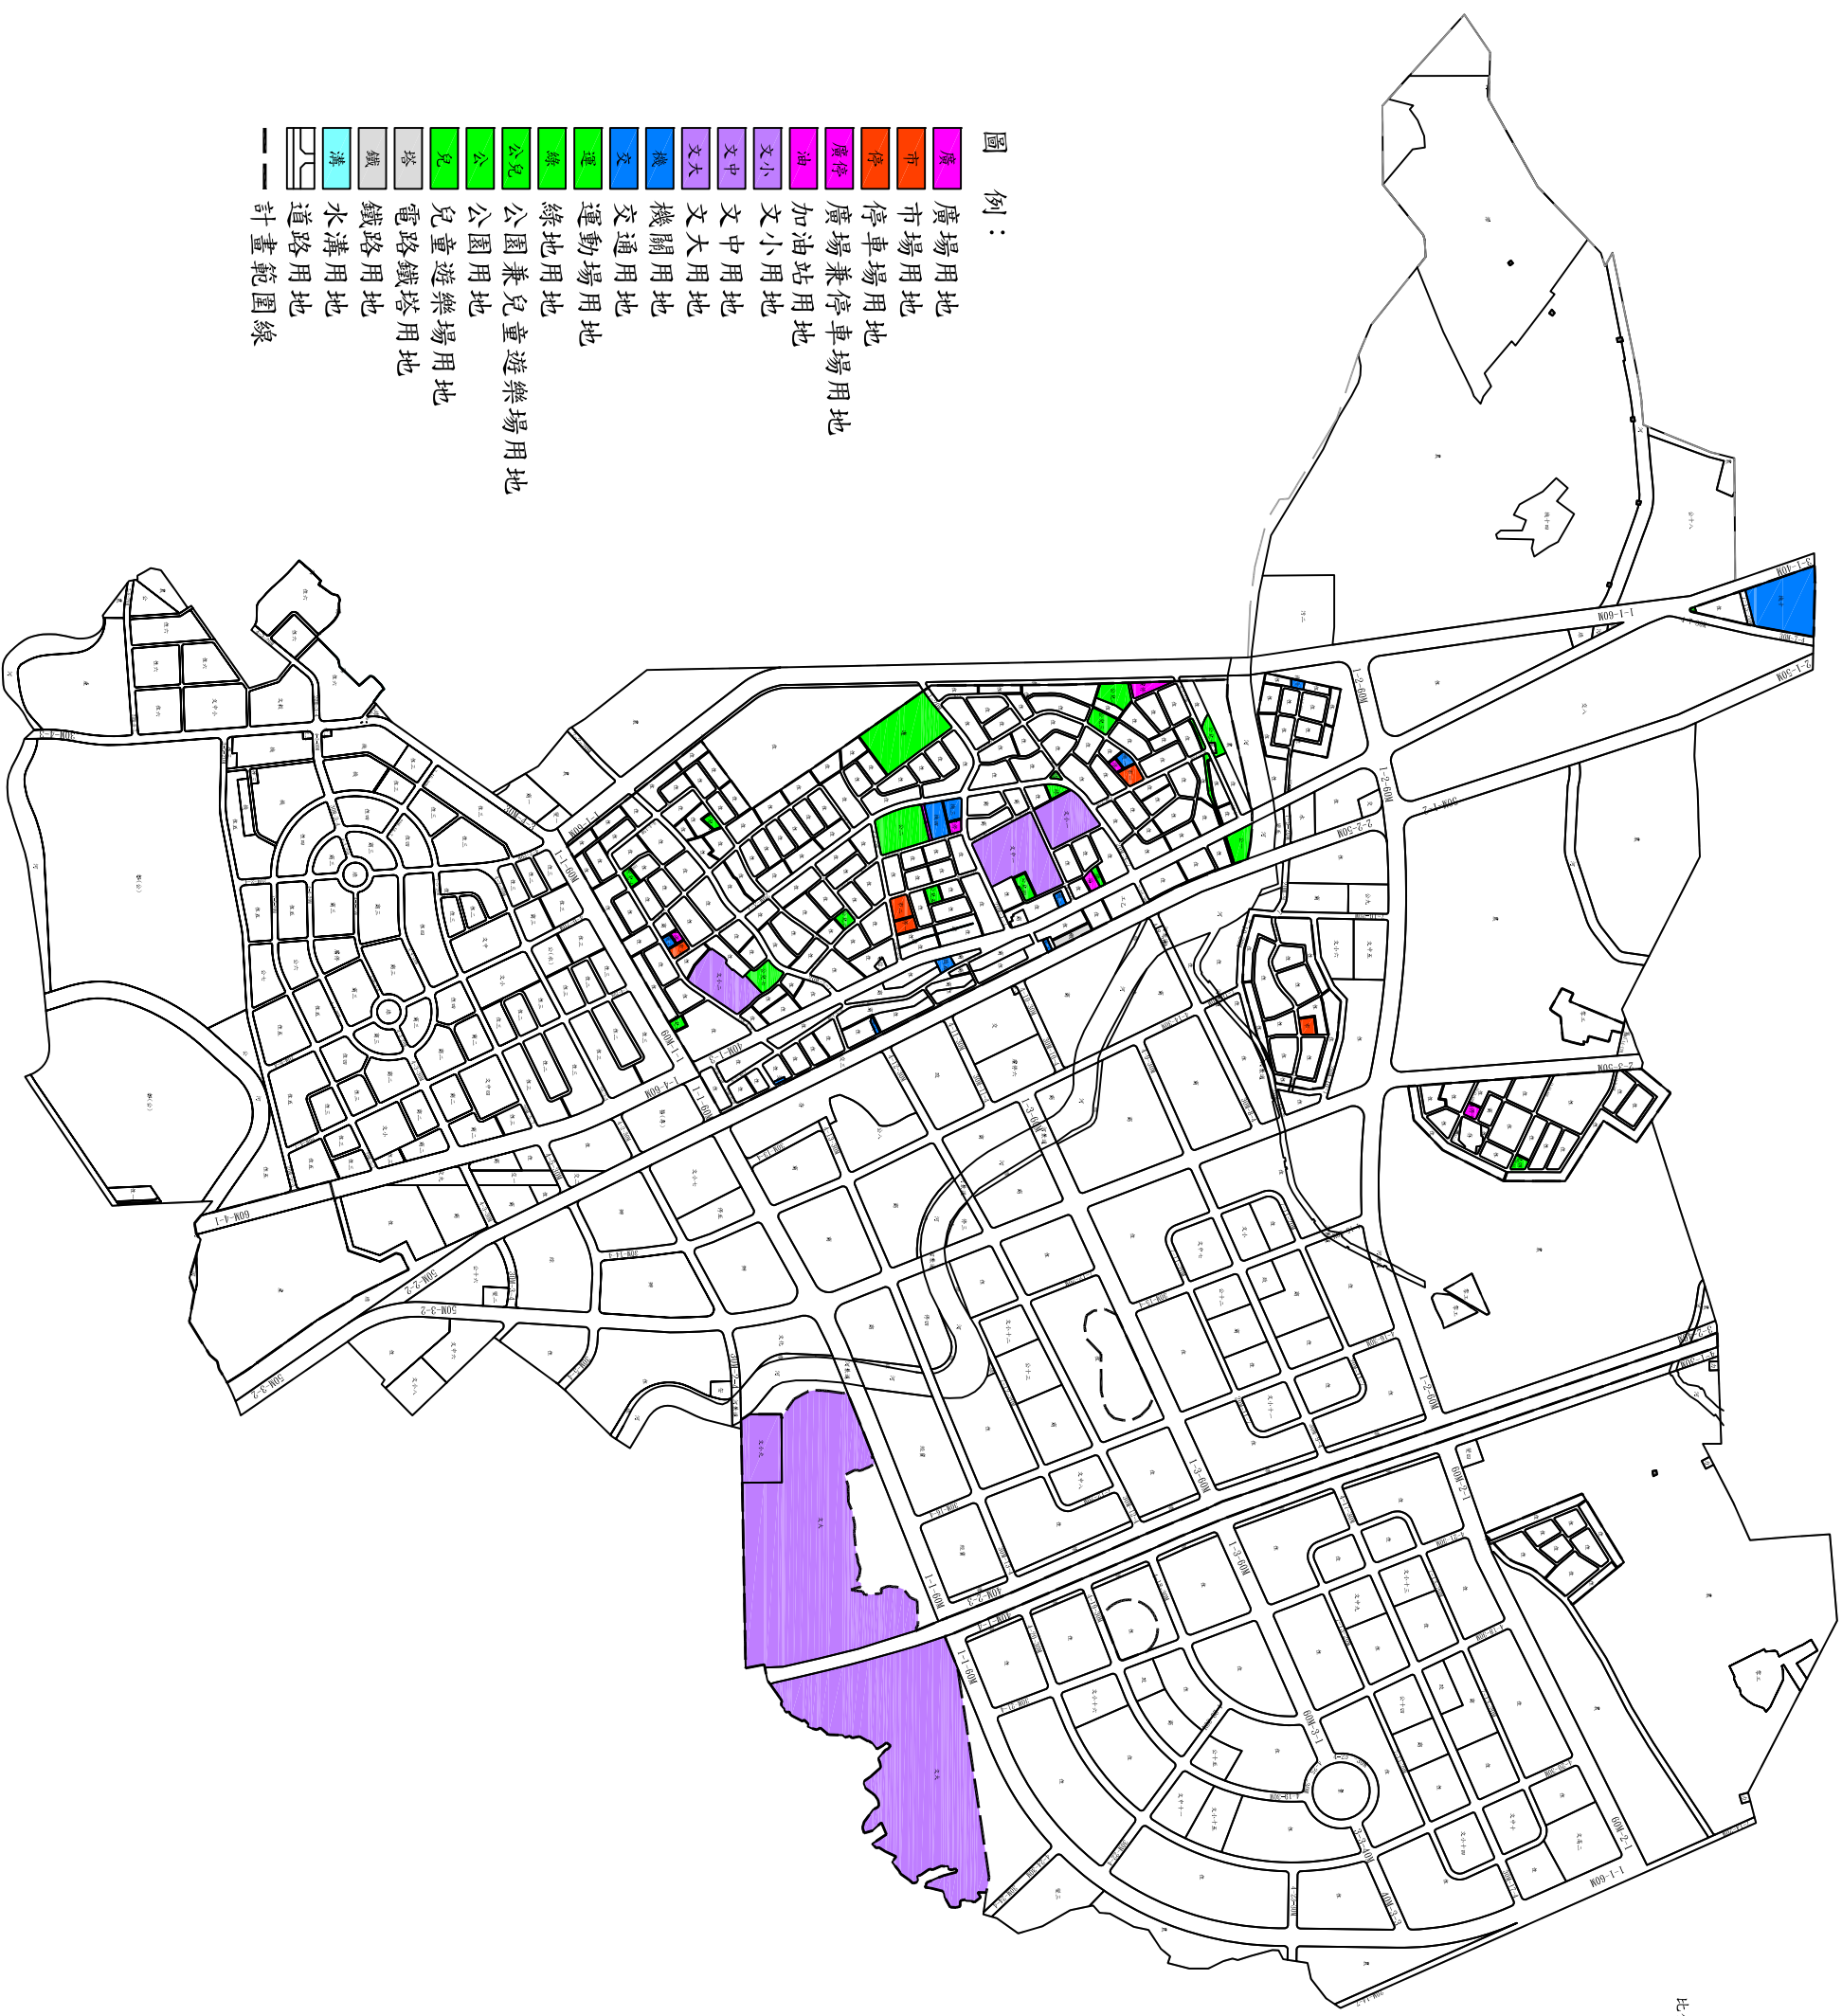

變更高雄新市鎮特定區計畫(既成發展區)(公共設施用地專案通盤檢討)案現行計畫示意圖

比例尺：1/25000

- 圖例：
- 廣場用地
 - 市場用地
 - 停車場用地
 - 停車場兼停車場用地
 - 廣場兼停車場用地
 - 加油站
 - 油
 - 文小
 - 文中
 - 文大
 - 機關
 - 交通
 - 運動場用地
 - 綠地
 - 公園兼兒童遊樂場用地
 - 公園
 - 兒童遊樂場用地
 - 塔
 - 鐵路
 - 鐵路用地
 - 水溝
 - 水溝用地
 - 計畫範圍線