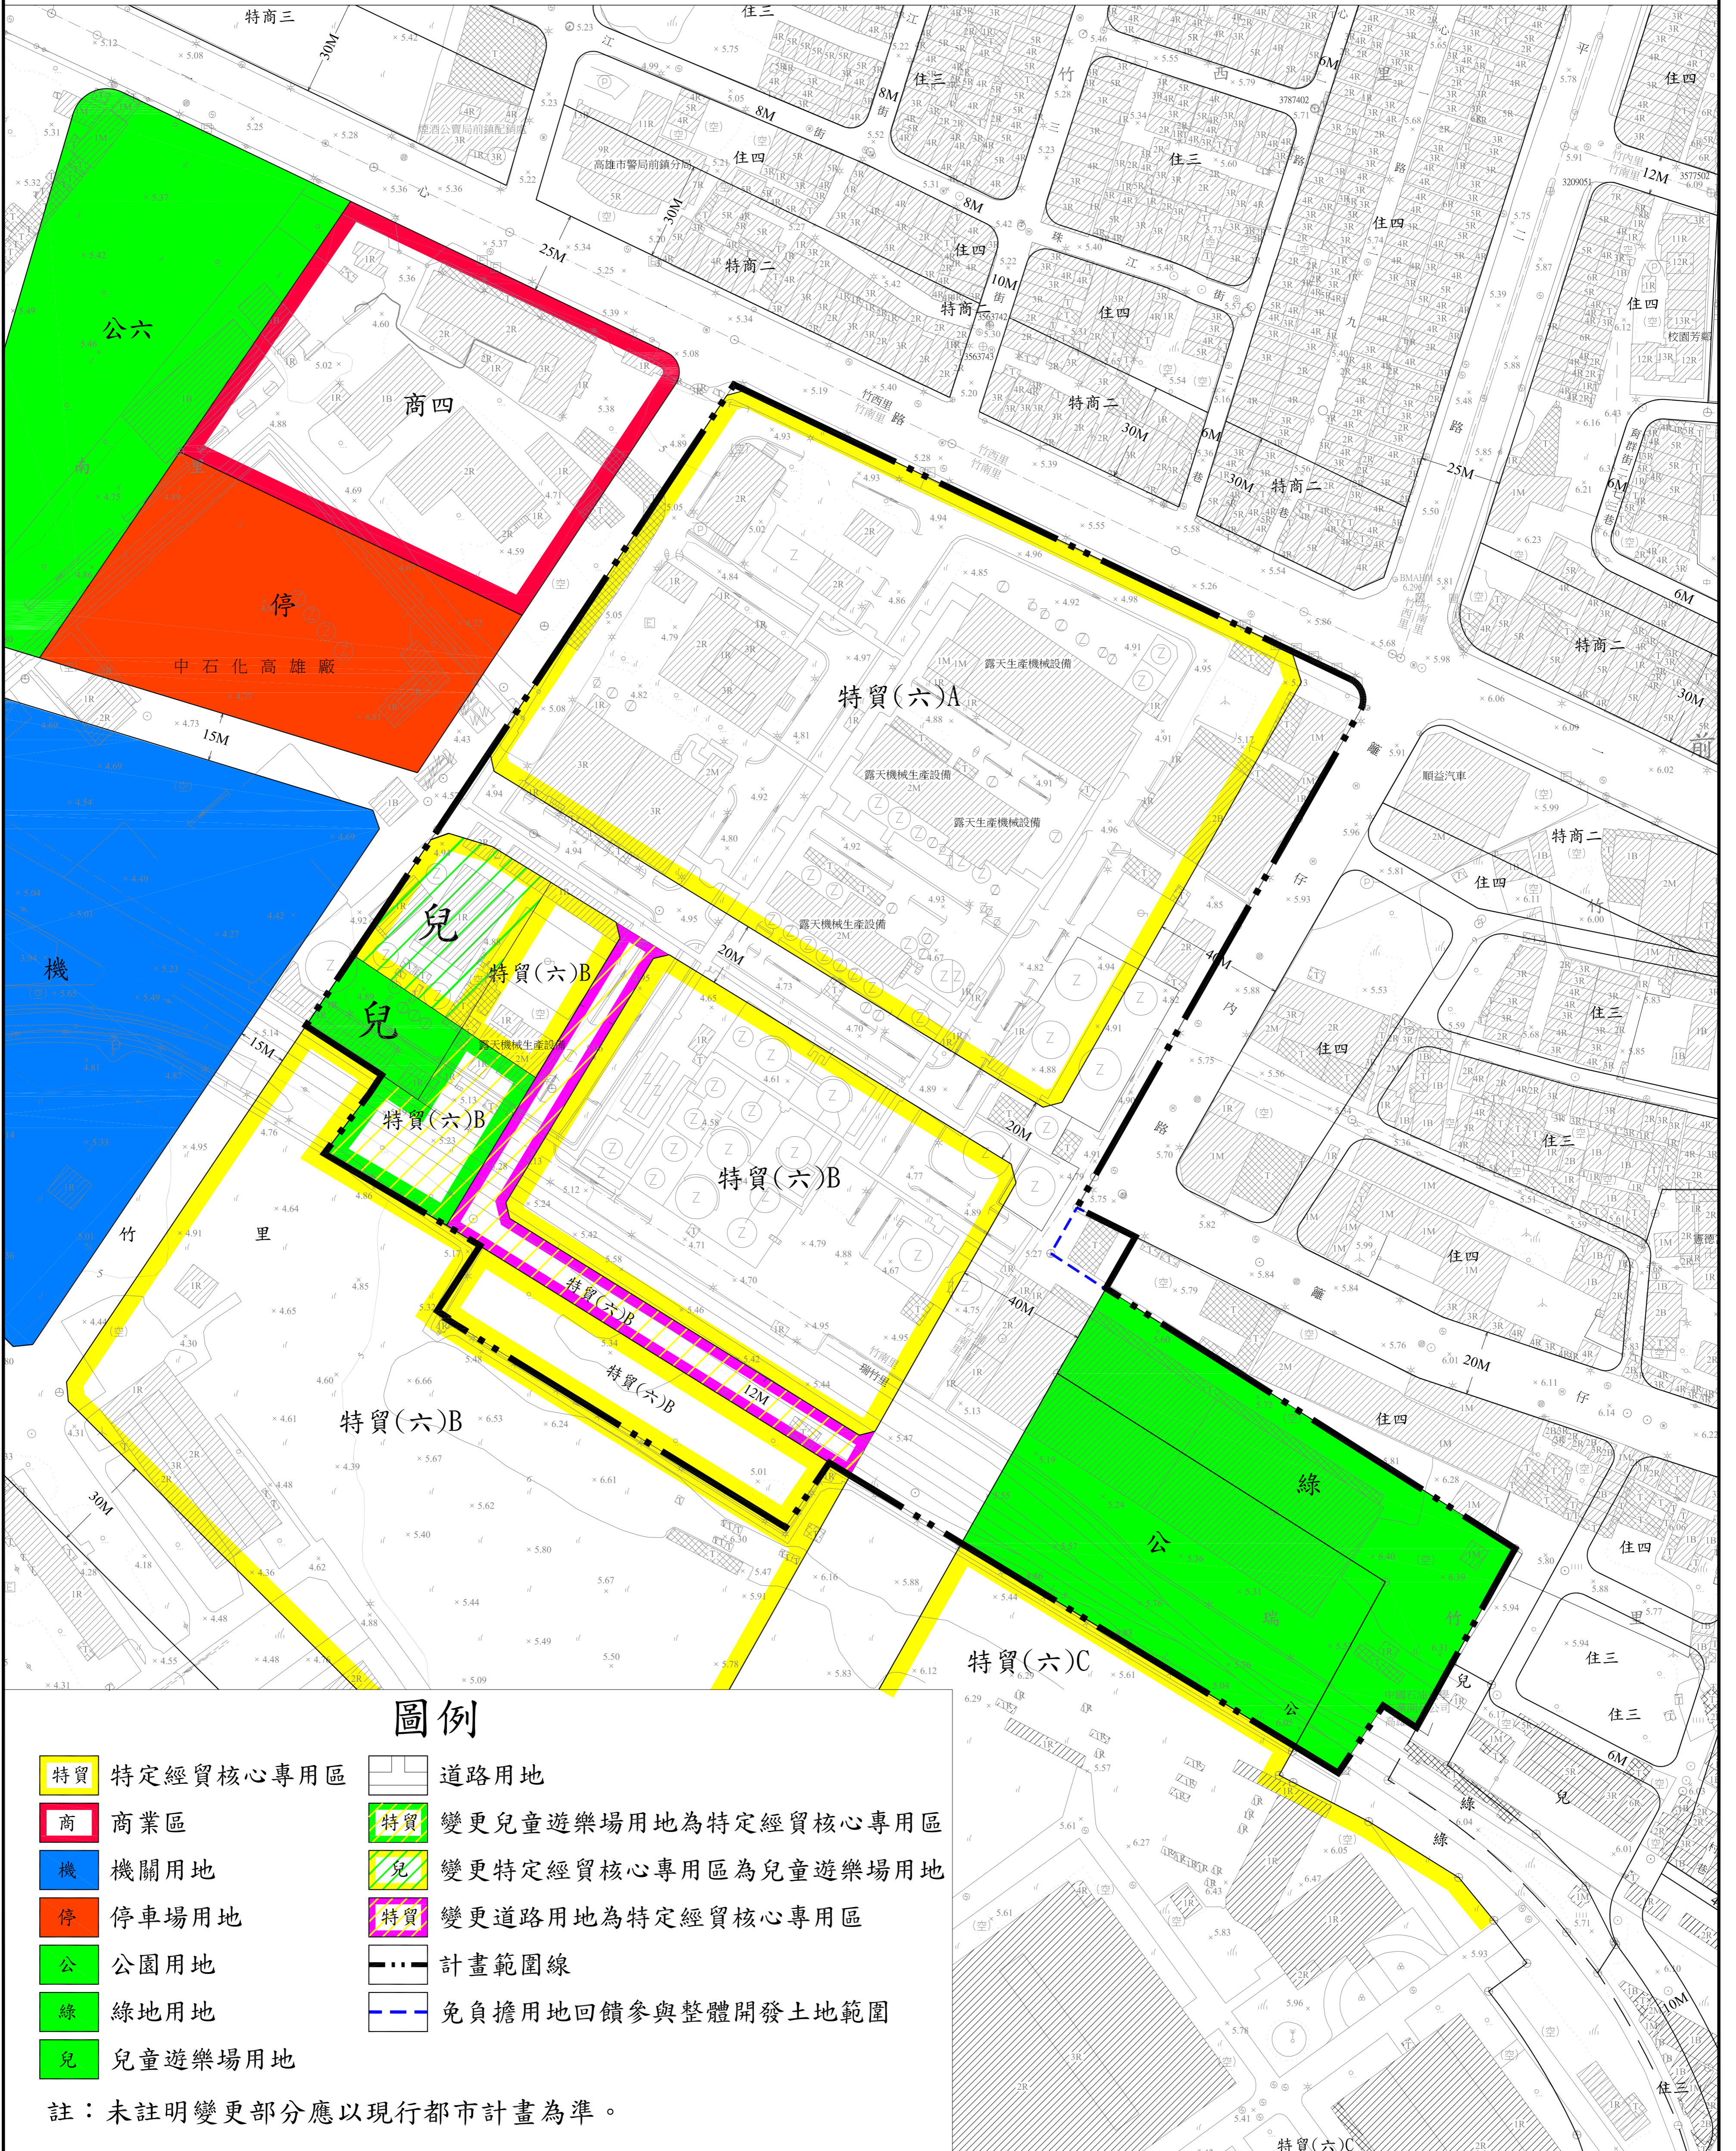

變更高雄多功能經貿園區特定區細部計畫 (部分道路用地為特定經貿核心專用區、部分 兒童遊樂場用地為特定經貿核心專用區、部 分特定經貿核心專用區為兒童遊樂場用地) 案計畫圖案計畫圖

比例尺：1/1000

圖例

- | | | |
|----|-----------|-------------------|
| 特質 | 特定經貿核心專用區 | 道路用地 |
| 商 | 商業區 | 特質 |
| 機 | 機關用地 | 兒 |
| 停 | 停車場用地 | 特質 |
| 公 | 公園用地 | 計畫範圍線 |
| 綠 | 綠地用地 | 免負擔用地回饋參與整體開發土地範圍 |
| 兒 | 兒童遊樂場用地 | |

註：未註明變更部分應以現行都市計畫為準。