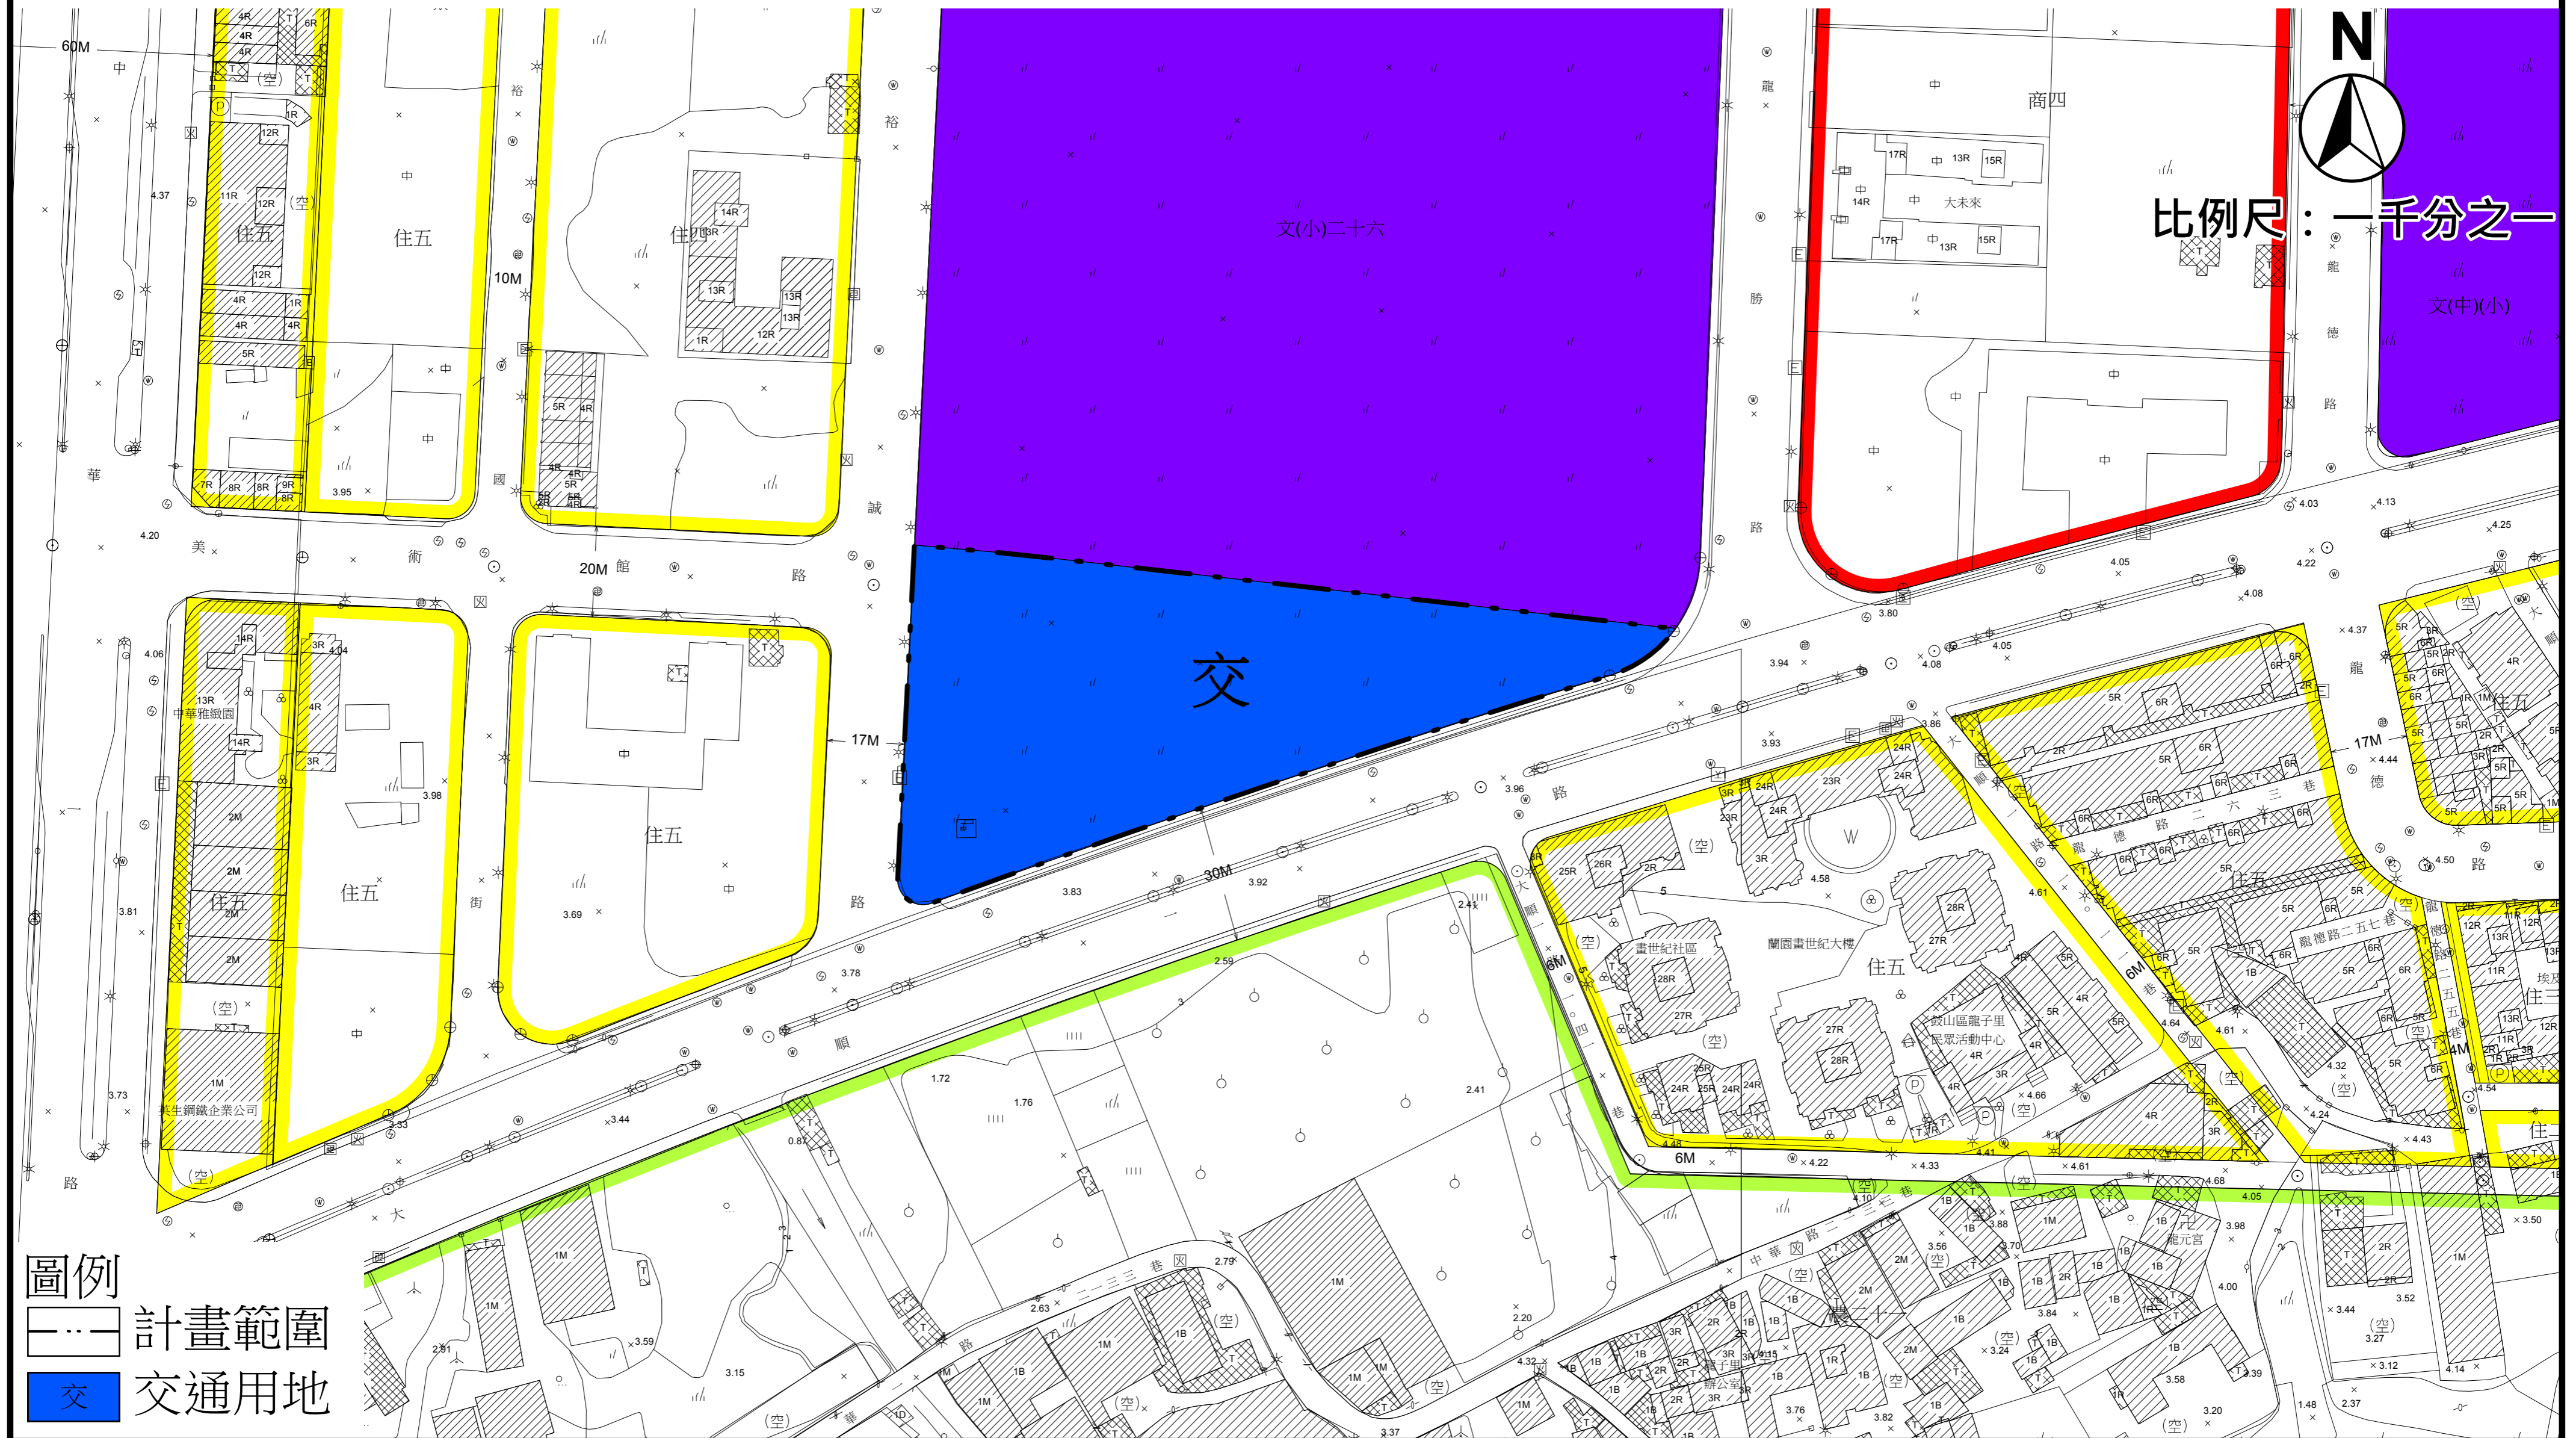

擬定高雄市都市計畫（凹子底地區）交通用地 （原部分文小26）細部計畫案計畫圖

圖例
 計畫範圍
 交通用地