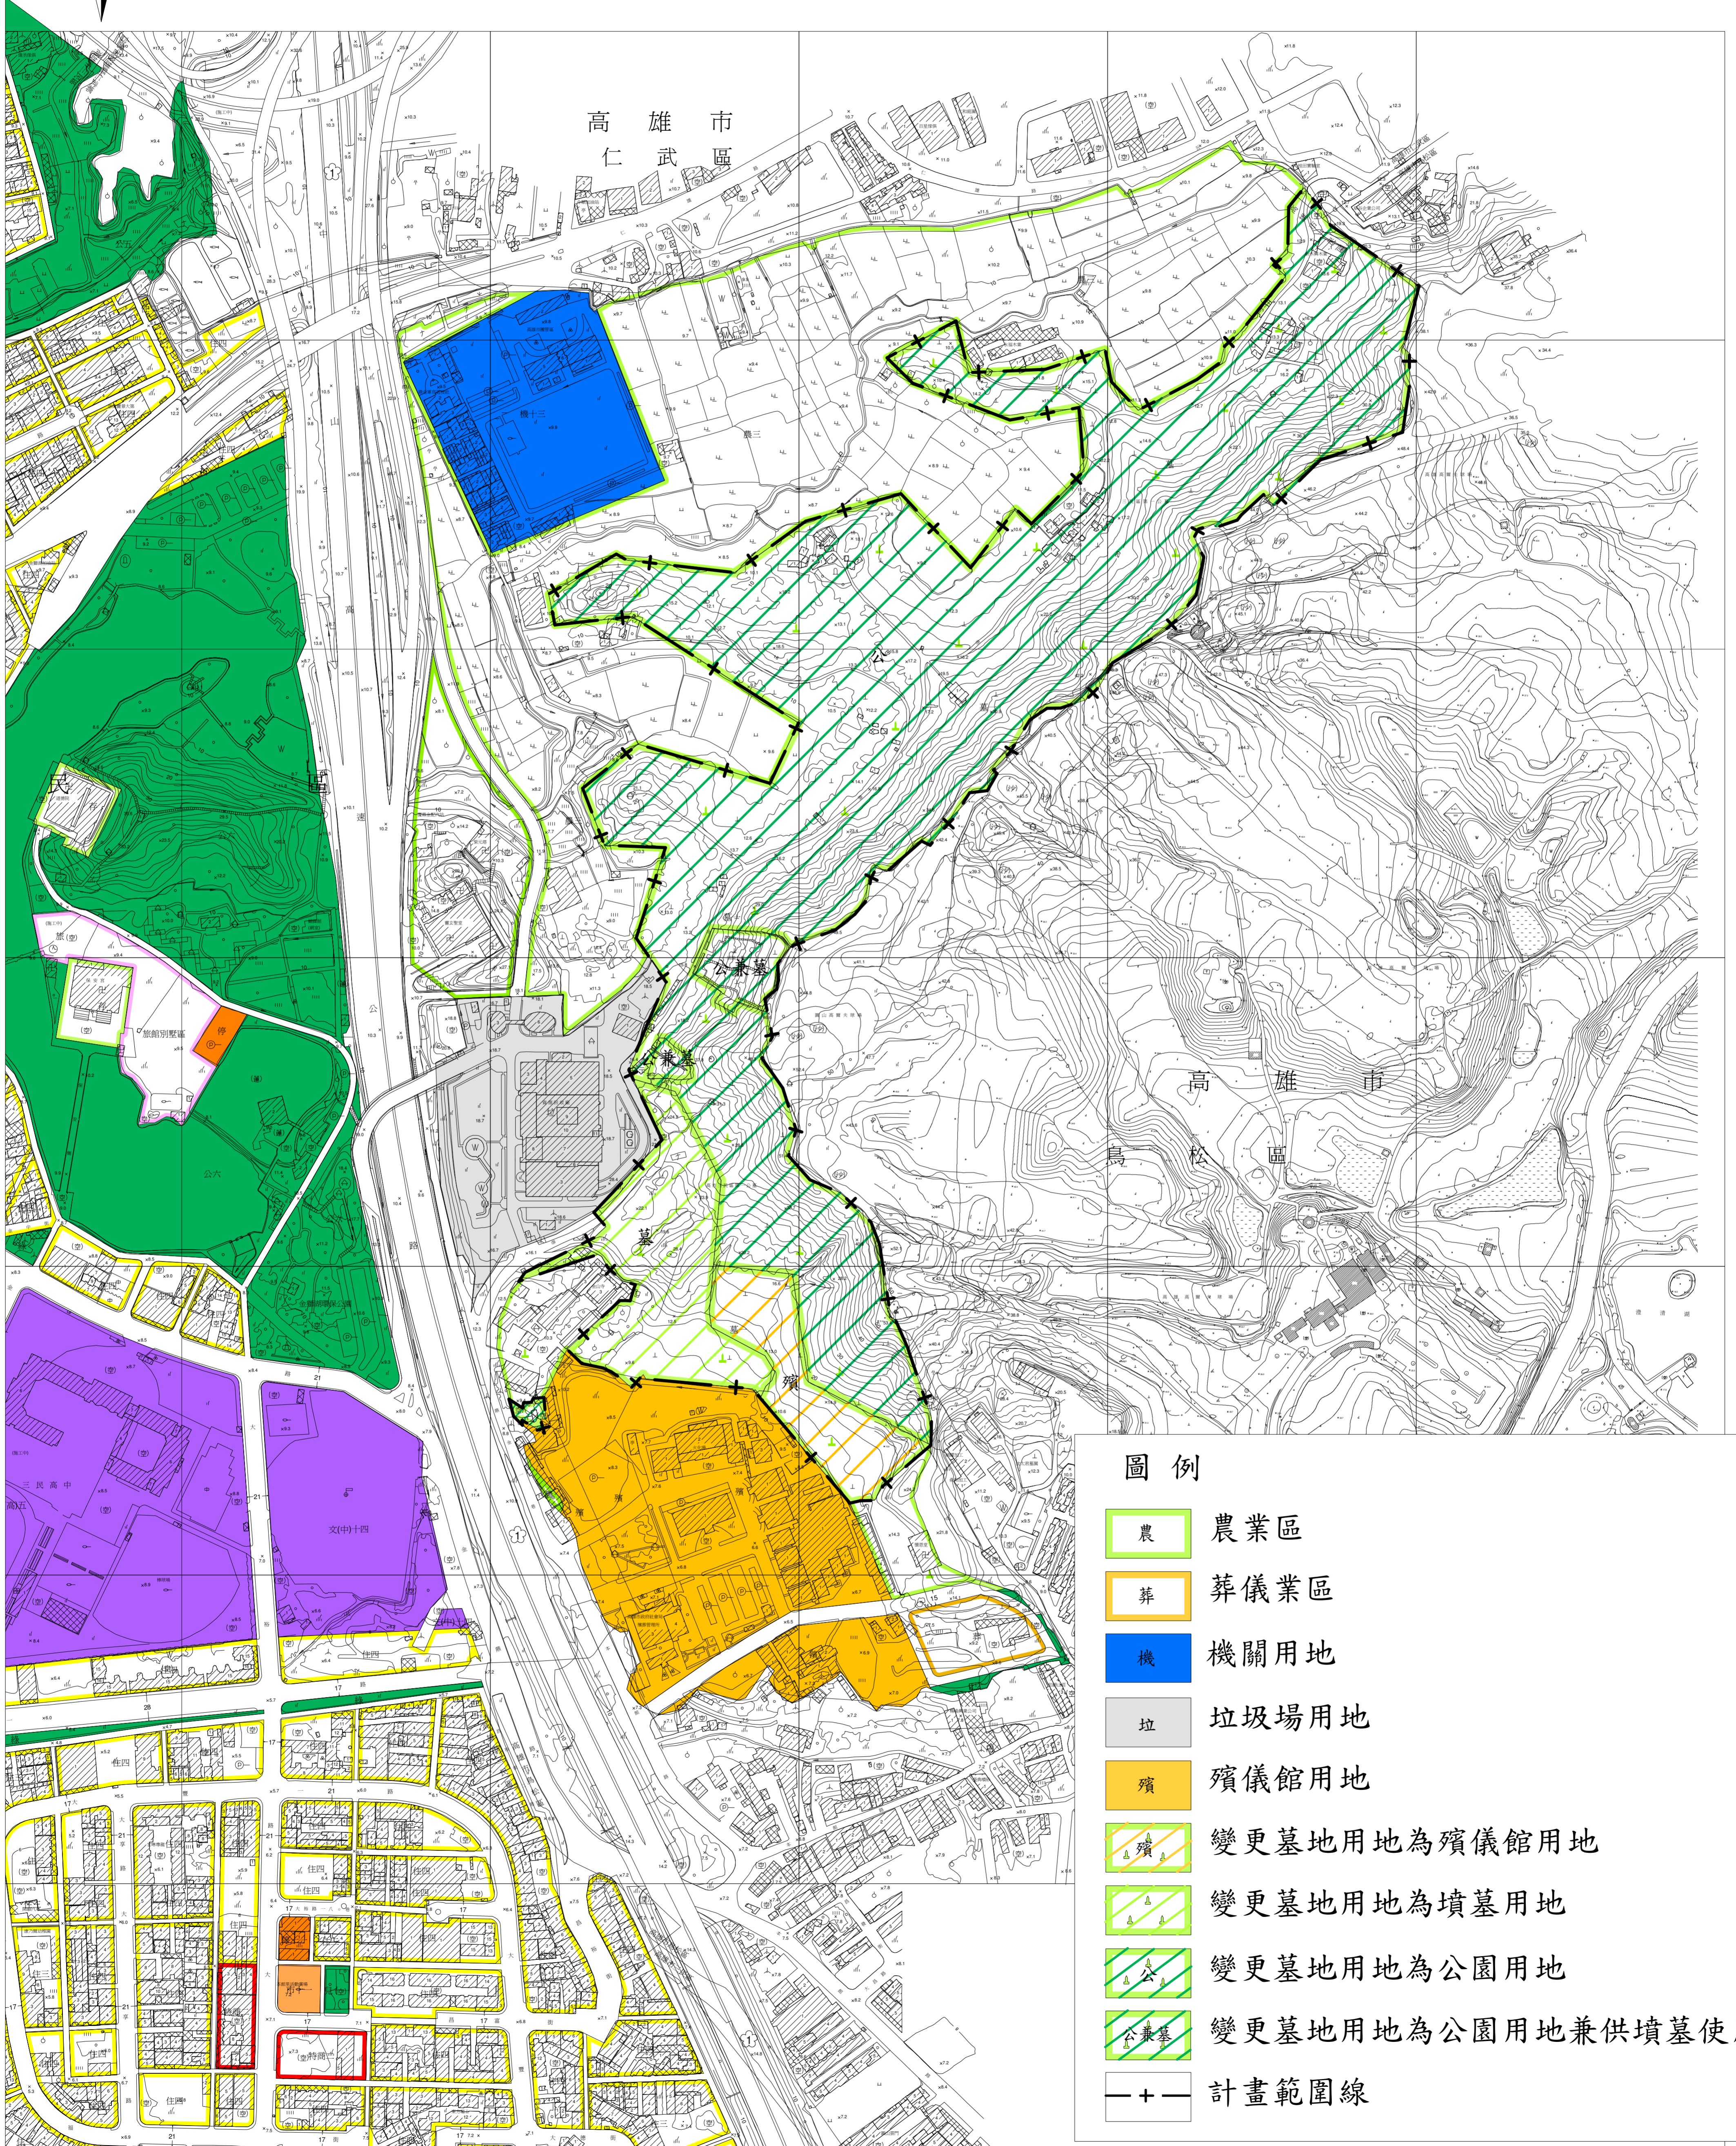

變更高雄市主要計畫（三民區）部分墓地用地為公園用地、公園用地兼供墳墓使用、殯儀館用地、墳墓用地（配合覆鼎金公墓遷移）案計畫圖

比例尺：1/3000

圖例

- 農業區
- 葬儀業區
- 機關用地
- 垃圾場用地
- 殯儀館用地
- 變更墓地用地為殯儀館用地
- 變更墓地用地為墳墓用地
- 變更墓地用地為公園用地
- 變更墓地用地為公園用地兼供墳墓使用
- 計畫範圍線