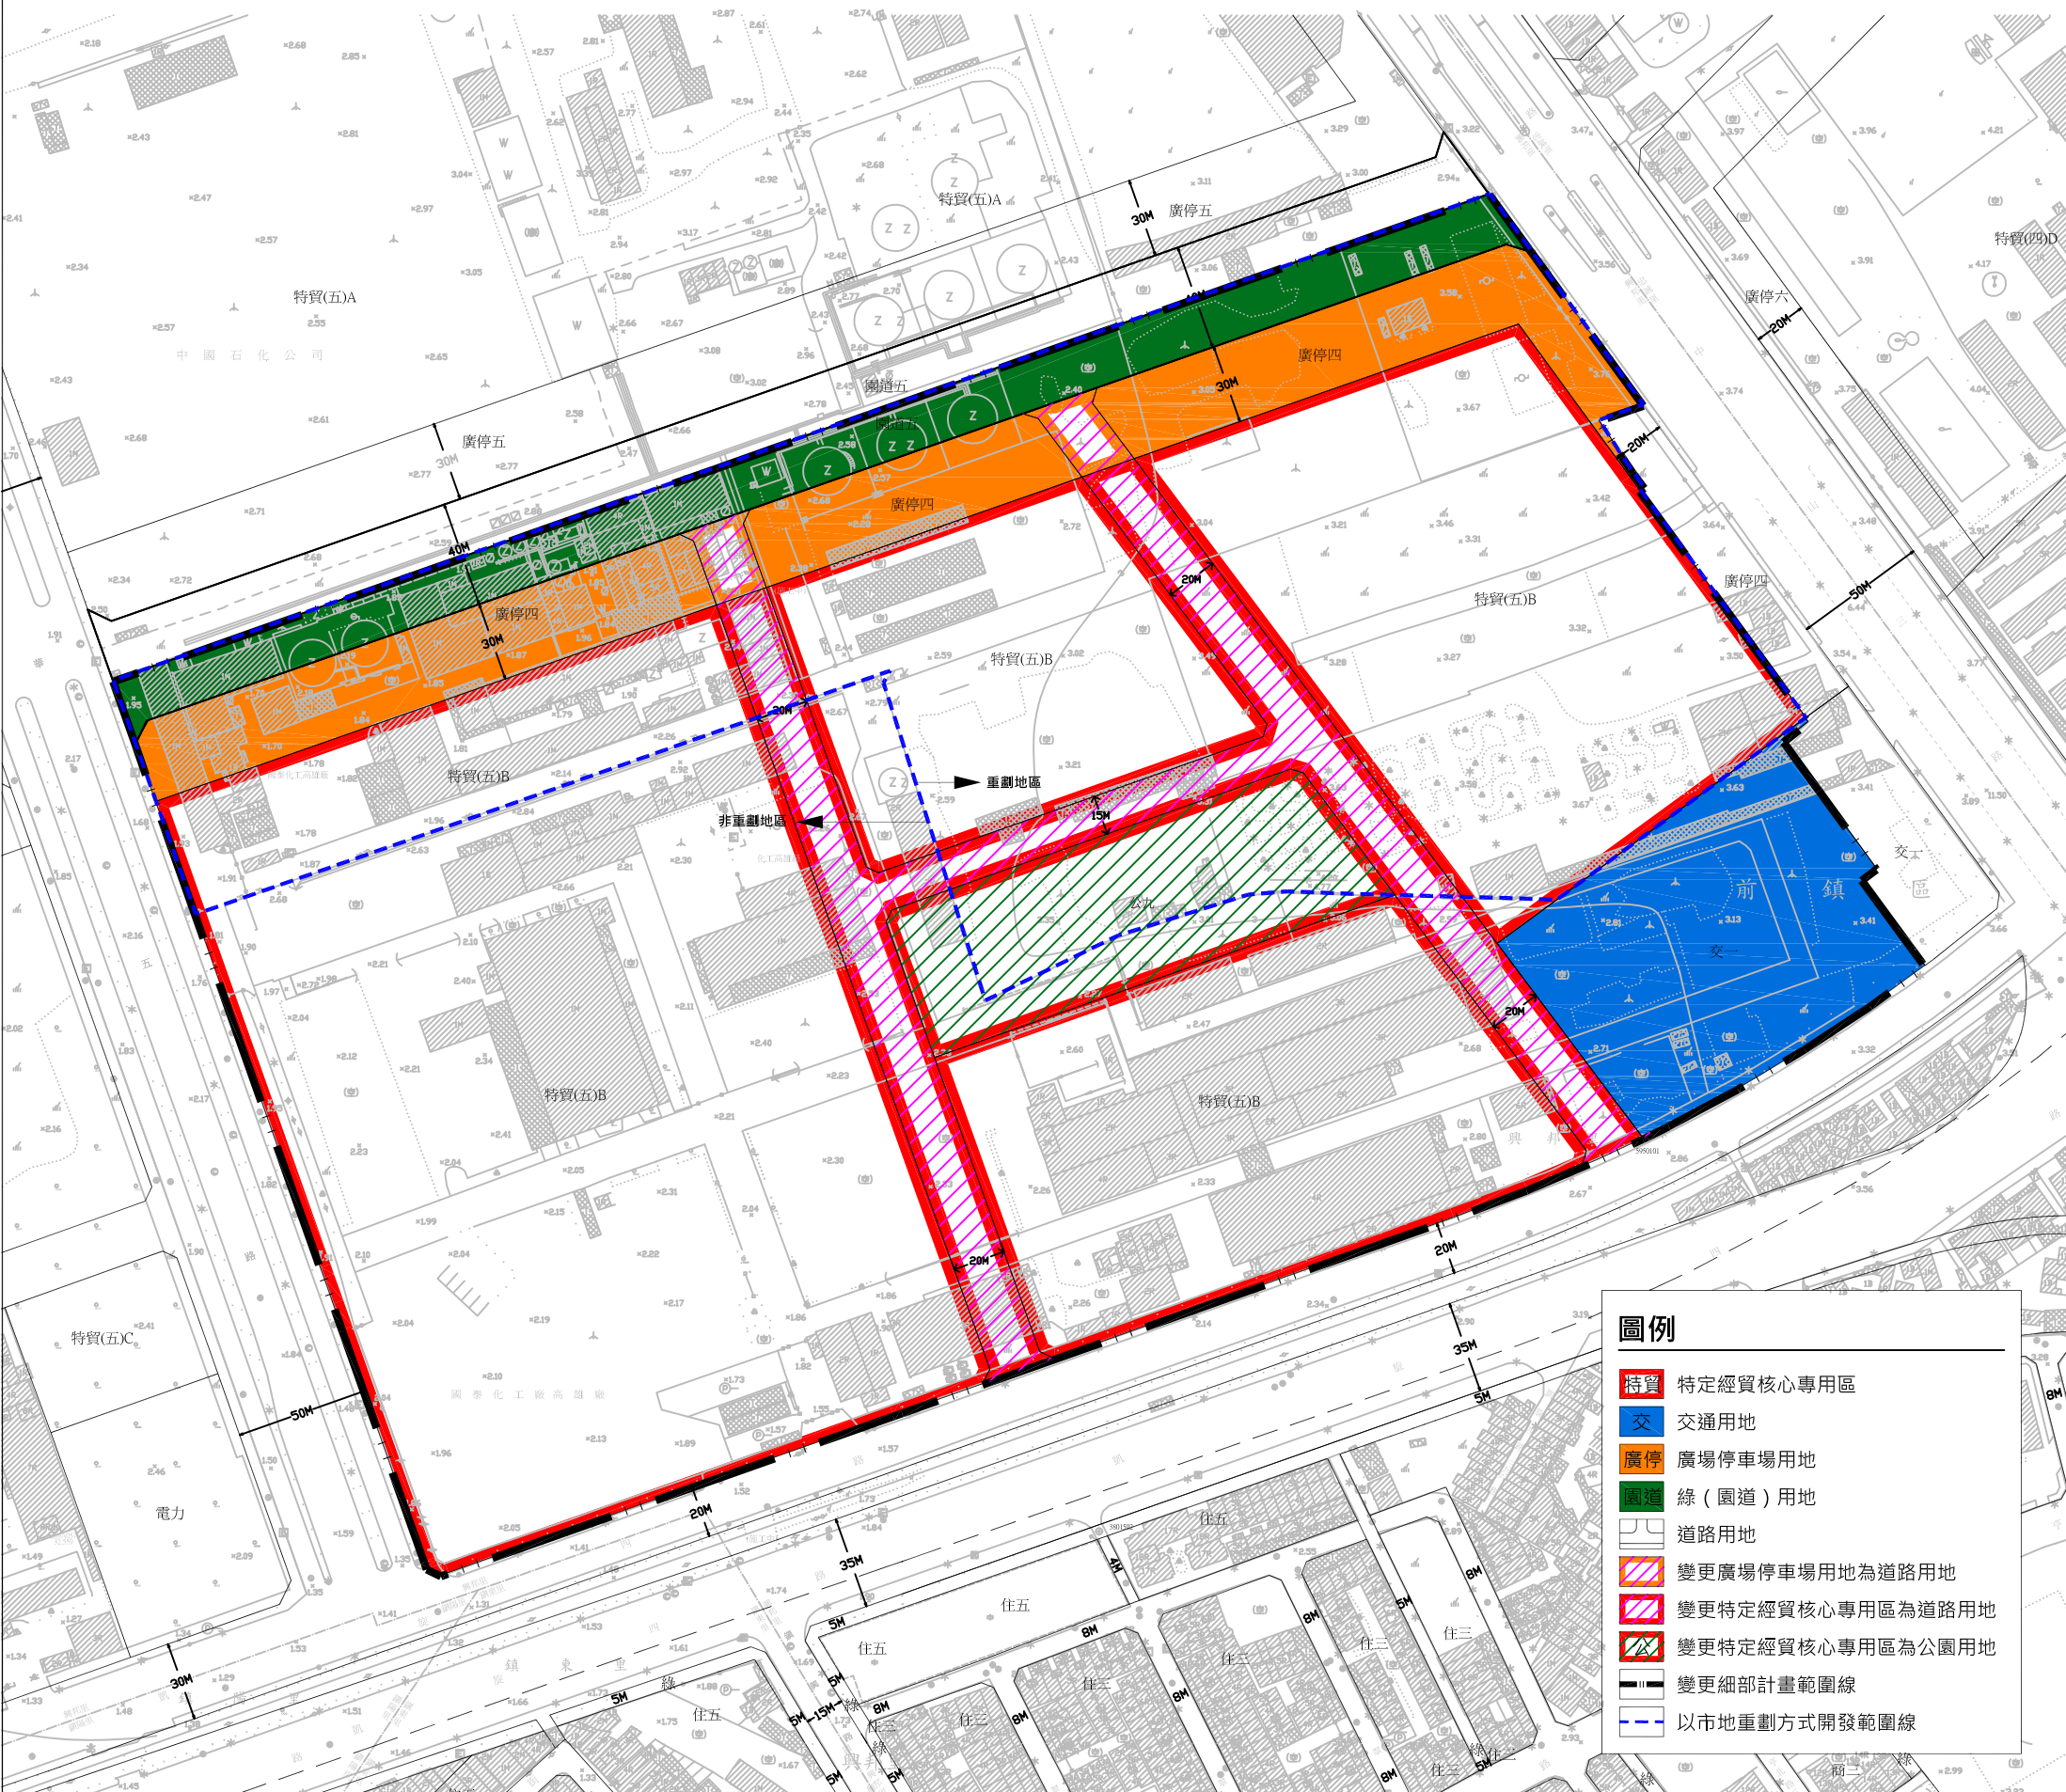

變更高雄多功能經貿園區特定區部分特定經貿核心專用區及 廣場停車場用地為公園用地及道路用地細部計畫案計畫圖

圖例	
	特質 特定經貿核心專用區
	交 交通用地
	廣停 廣場停車場用地
	綠 (園道) 用地
	道路用地
	變更廣場停車場用地為道路用地
	變更特定經貿核心專用區為道路用地
	變更特定經貿核心專用區為公園用地
	變更細部計畫範圍線
	以市地重劃方式開發範圍線