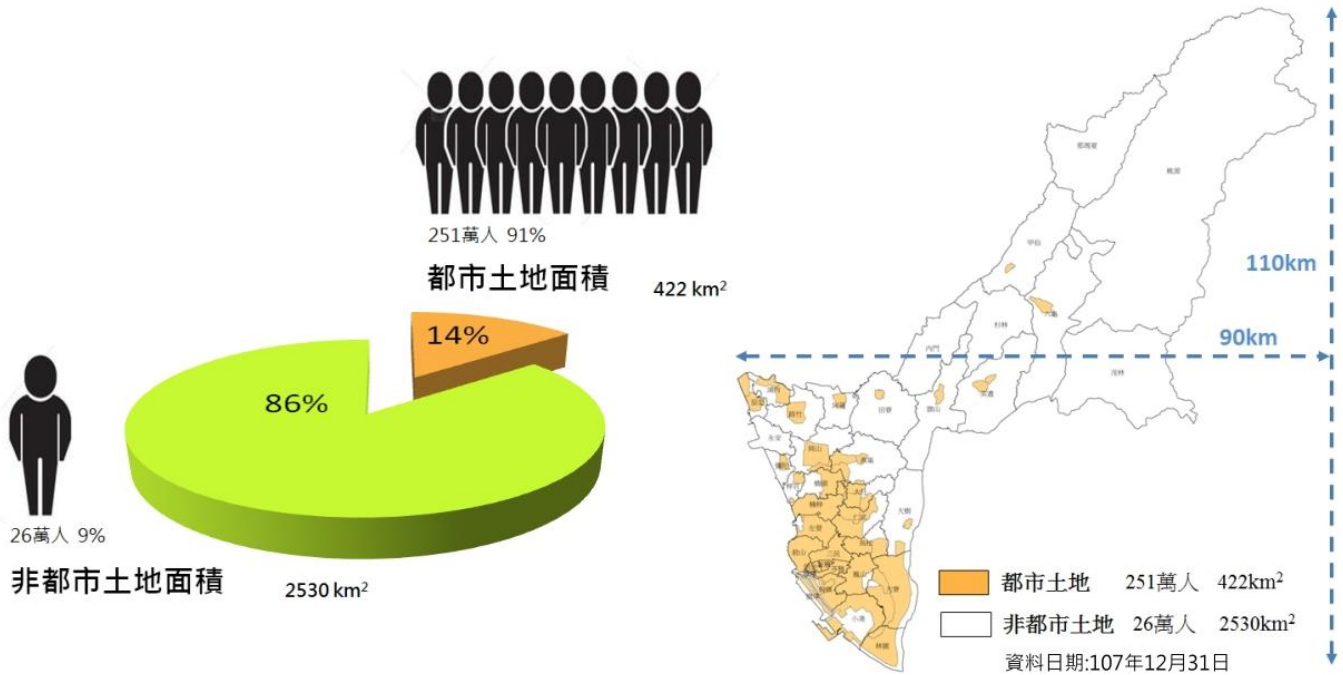

統計圖表說明

圖表提供單位：高雄市政府都市發展局

圖表張貼區：

高雄市都市與非都市土地面積與人口比例

圖表說明：(資料日期:107年12月31日)

高雄縣市自 99 年 12 月 25 日合併後，轄區土地面積由約 154 平方公里暴增 18 倍面積為約 2952 平方公里，轄區長度達 110 公里，寬度達 90 公里，總人口數約 277 萬人。其中都市土地面積約 422 平方公里，佔本市土地面積 14%，非都市土地約 2534 平方公里，都市土地內的居住人口數約 251 萬人，佔總人口數 91%。即本市 91%人口居住在本市 14%都市土地上。