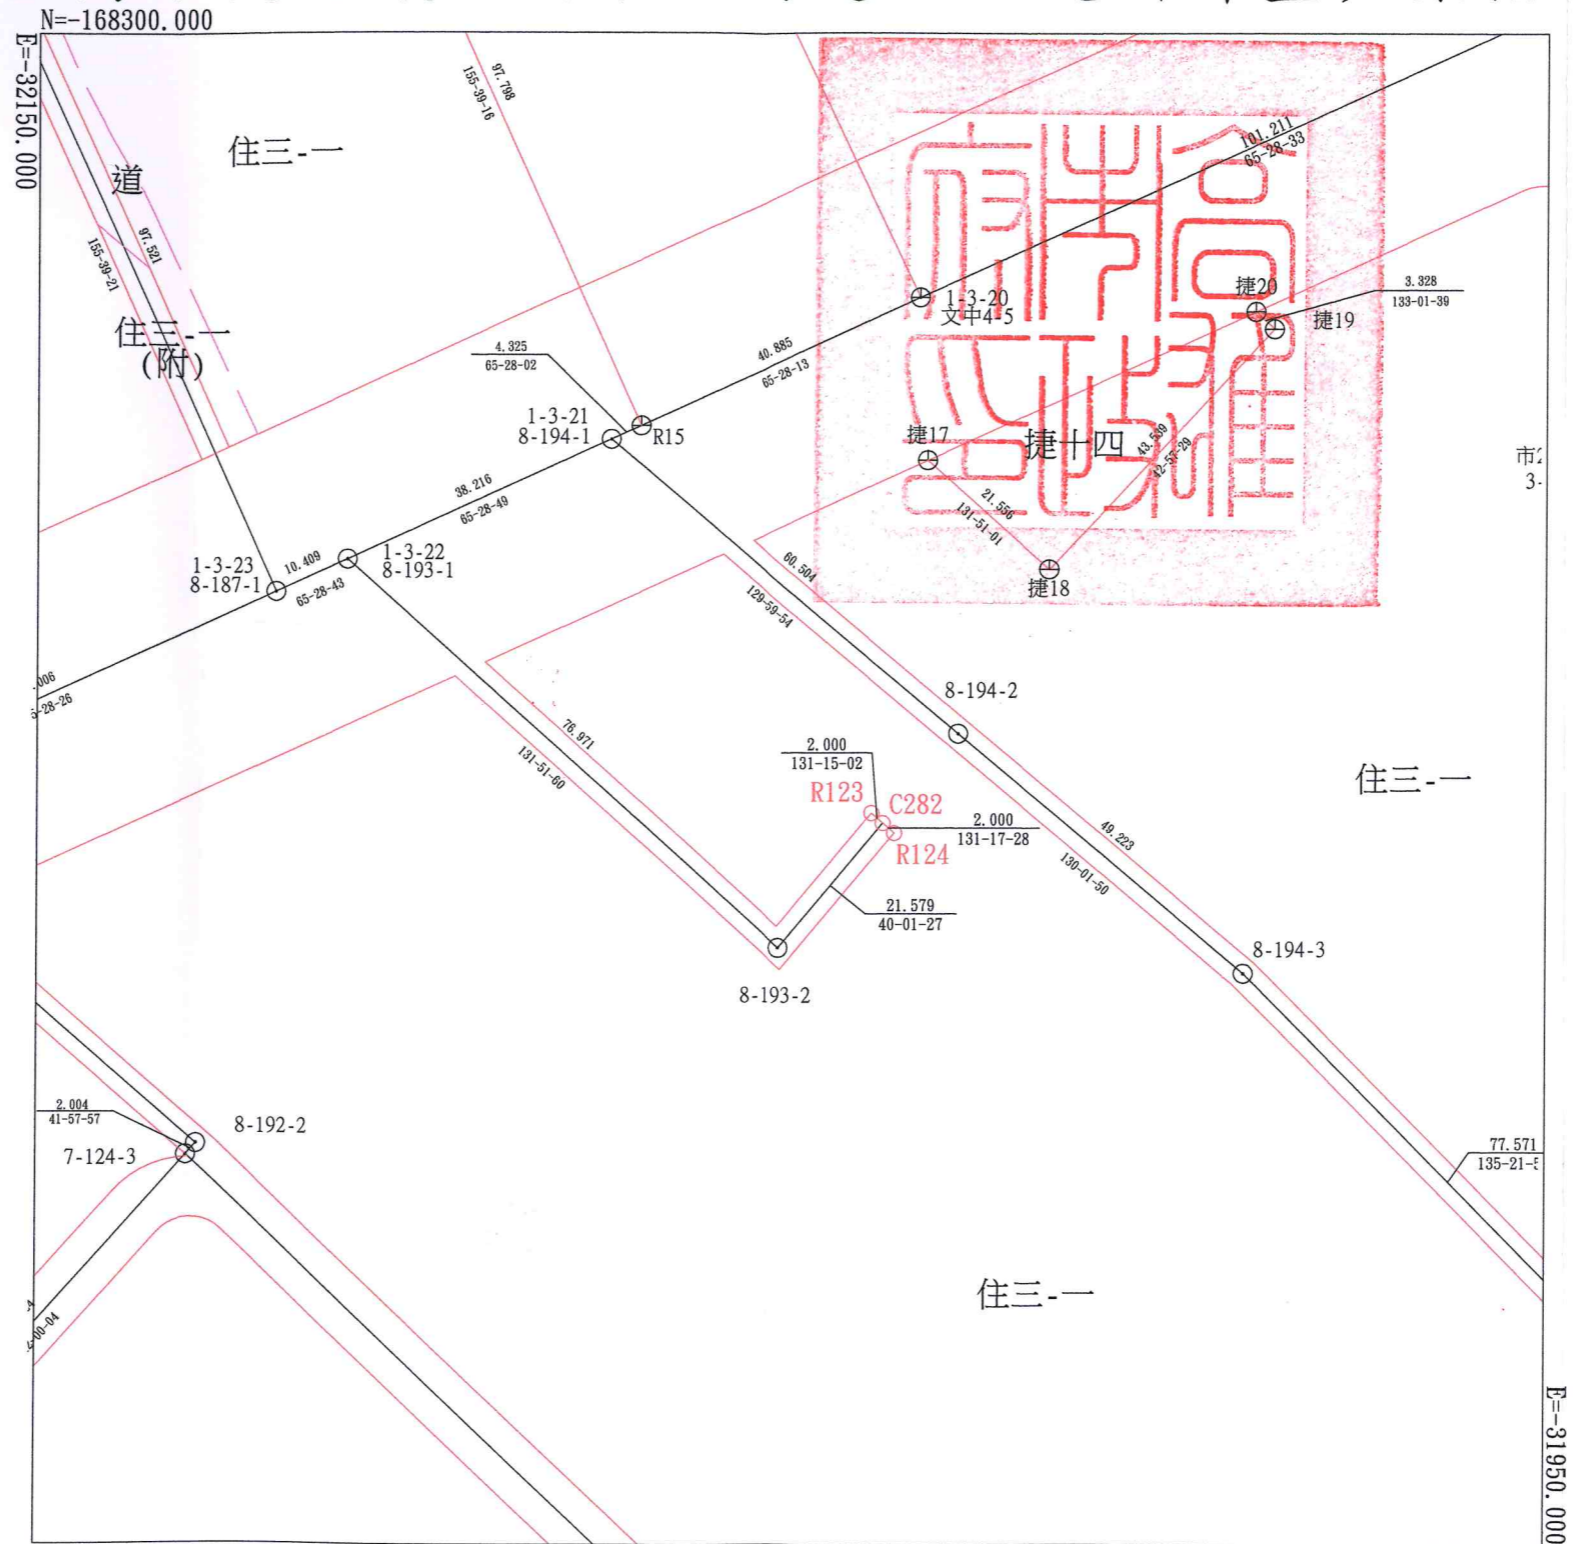

變更高雄市鳳山細部計畫（部分道路用地為住宅區）
 （配合高雄捷運鳳山國中國中站周邊地區更新計畫）案樁位圖

比例尺1:1000