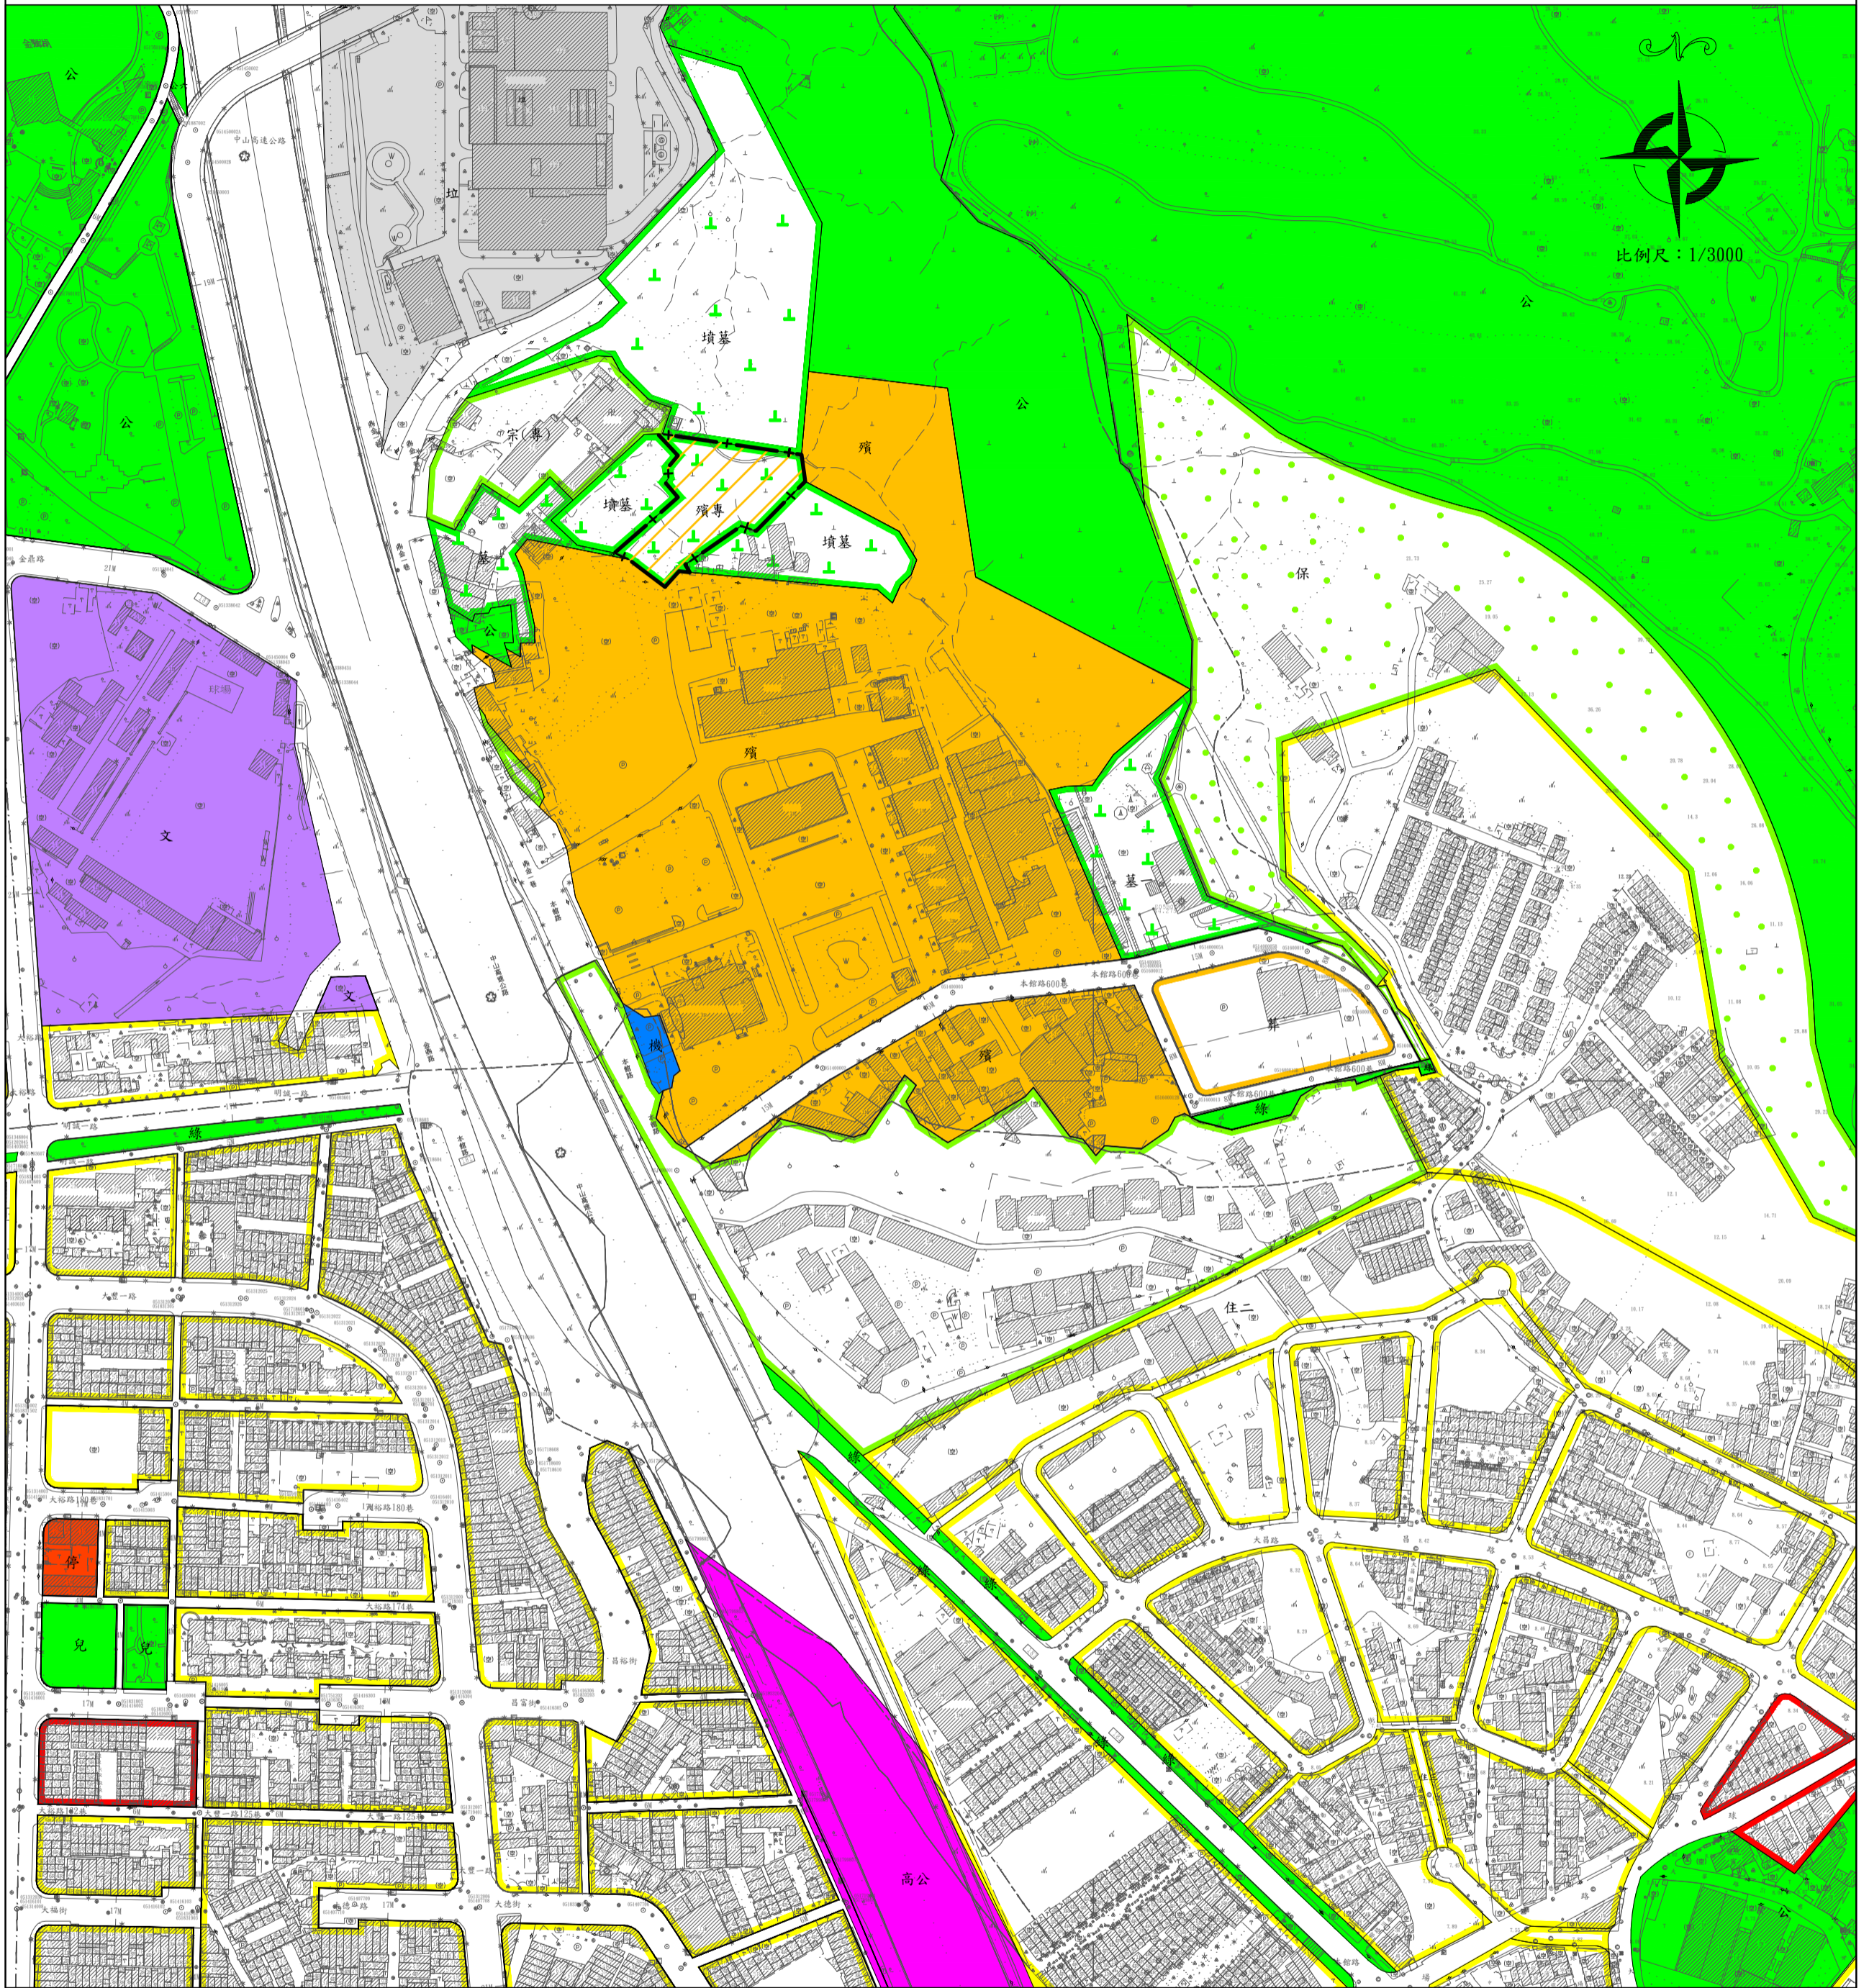

# 變更高雄市主要計畫（三民區）部分墳墓 用地為殯儀館專用區案計畫圖

## 計畫圖例

## 變更圖例

	殯儀館用地		葬儀業區		垃圾場用地		計畫範圍
	農業區		宗教專用區		學校用地		變更墳墓用地為殯儀館專用區
	保護區		墓地用地		機關用地		
	住宅區		墳墓用地		停車場用地		
	商業區(特商區)		兒童遊樂場用地		高速公路用地		
	道路用地		綠地用地		公園用地		