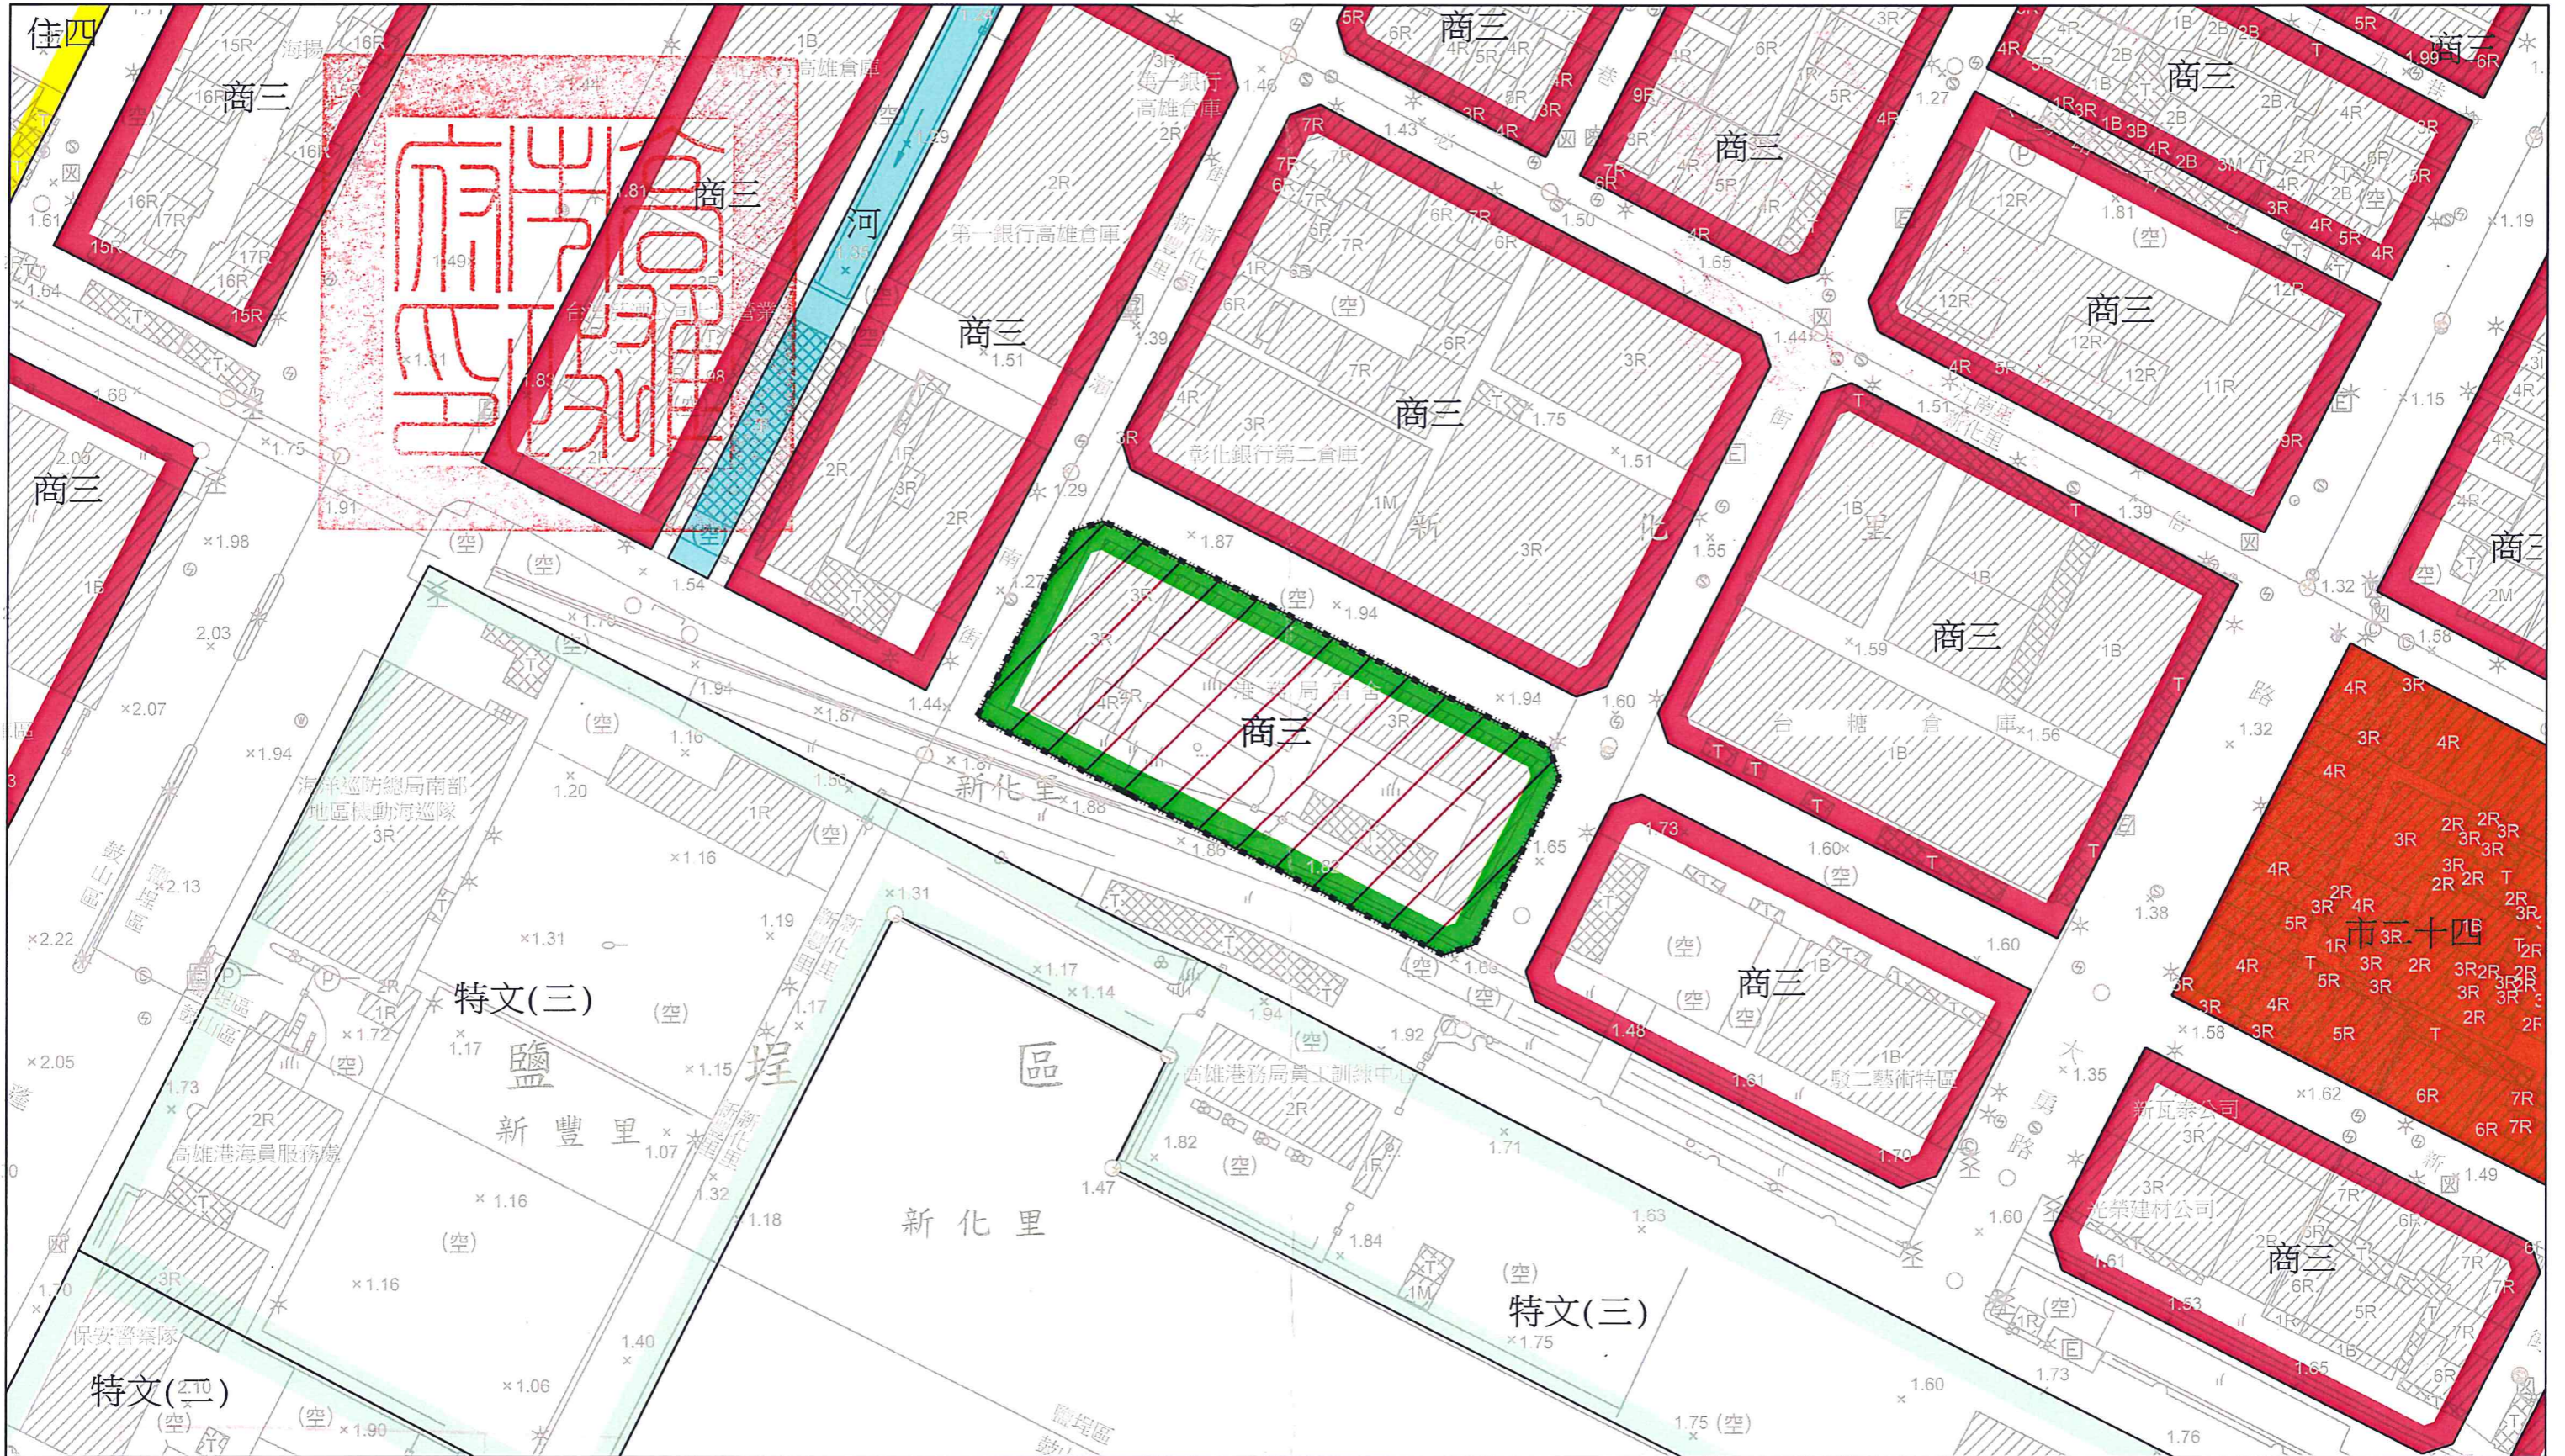

# 變更高雄市都市計畫（鹽埕地區）細部計畫（兒童遊樂場用地為第三種商業區）案

- 圖例：
- 住四 第四種住宅區
  - 商三 第三種商業區
  - 河 河道用地
  - 特文(二) 第二種特定文化休閒專用區
  - 特文(三) 第三種特定文化休閒專用區
  - 兒 兒童遊樂場用地
  - 市 市場用地
  - 道路用地
  - 計畫範圍

- 變更圖例：
- 商三 變更兒童遊樂場用地為第三種商業區

比例尺：1:1000