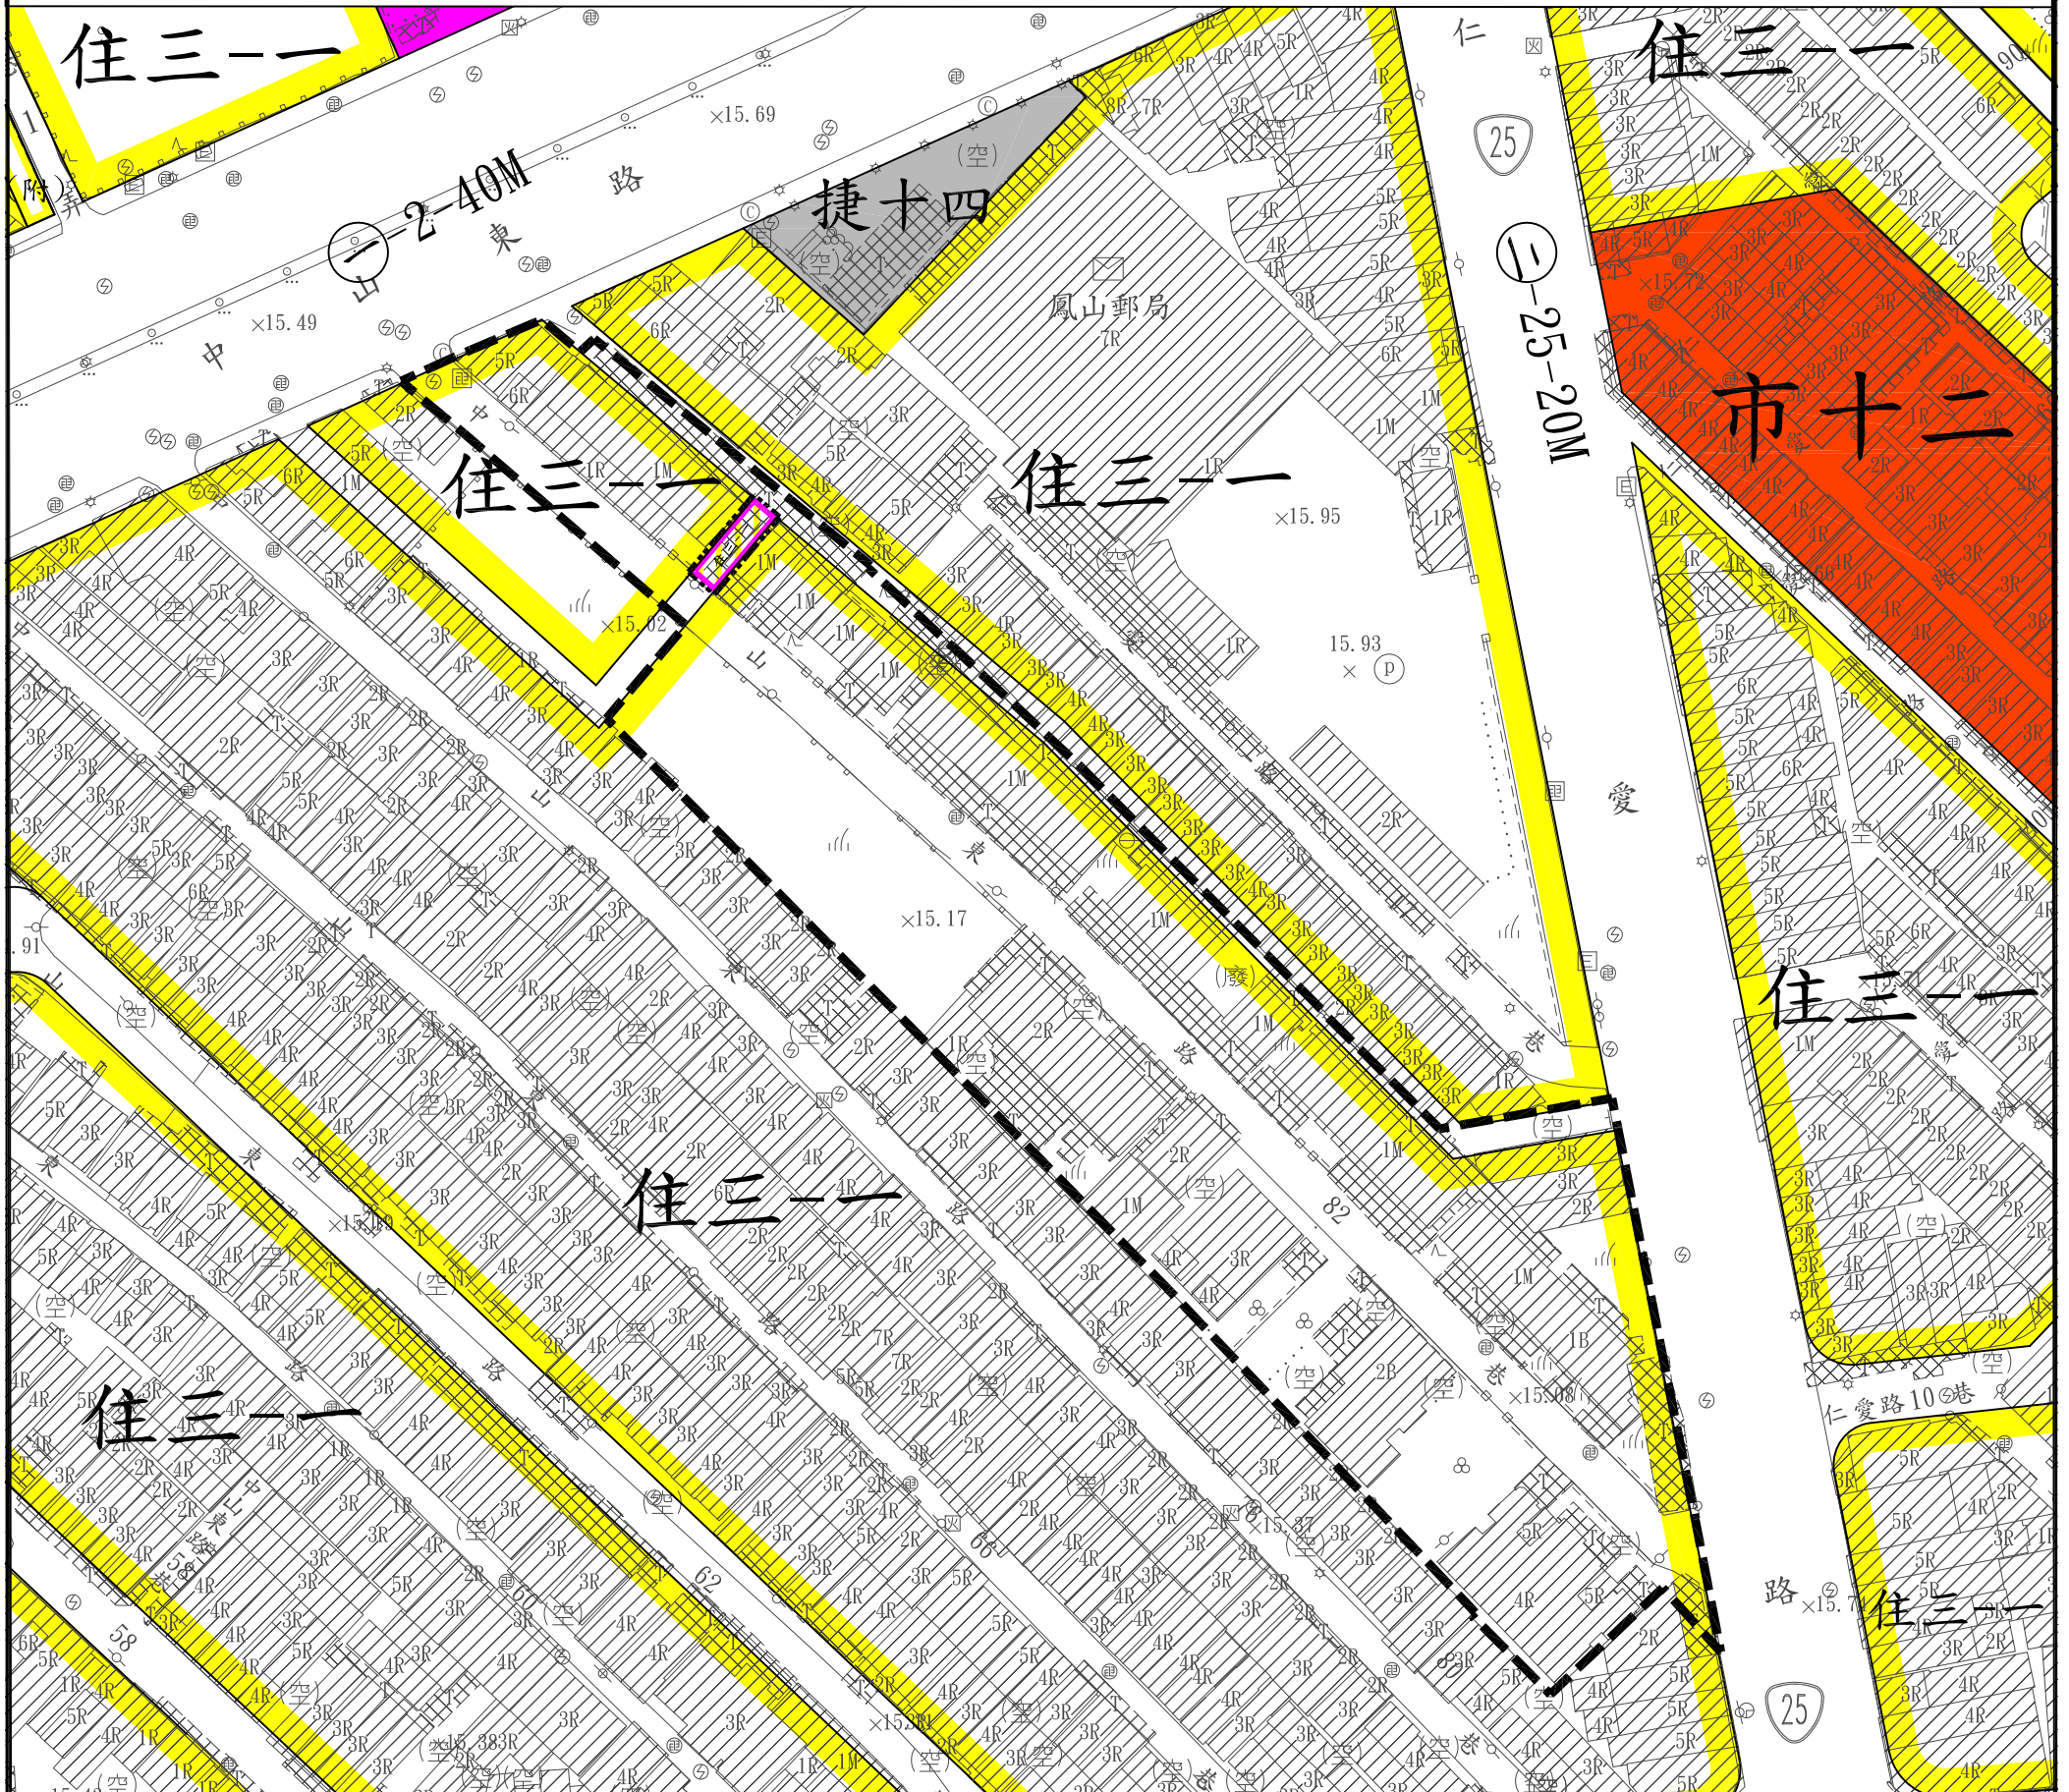

# 變更高雄市鳳山細部計畫（部分道路用地為住宅區）（配合高雄捷運鳳山國中站周邊地區更新計畫）案計畫圖

## 圖例

-  更新地區範圍線\*
-  住宅區
-  市場用地
-  捷運系統用地

## 變更圖例

-  變更範圍線
-  變更道路用地為住宅區

\*：更新地區範圍線以計畫書所載更新地區土地權屬清冊之地號土地為準

比例尺：1/1000